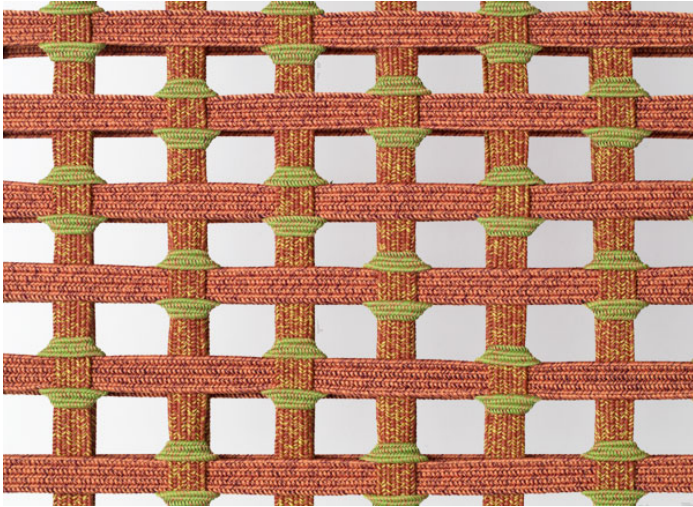

双人椅，固定软包直接手工编织于框架上。

Telar 系列还包括休闲椅，矮椅，可选有无扶手的椅子，躺椅，太阳椅及坐凳。

框架：AISI 316 不锈钢，亮光漆（参考颜色：Mano Lucida 木色样品系列），带塑料垫片。

软包：固定，手工编织，带不同尺寸松紧带，覆盖 Rope 带状织物。

注意事项：

框架编织仅在 1A 版本中可用，由具有两个不同尺寸的松紧带制成。

该产品也可用于室内环境。

建议使用 Winter Set 冬季保护套。

奖项：

Telar 系列荣获 2020 年 RED DOT 红点奖 BEST OF THE BEST。

Telar 系列已入围 2020 年 NYCxDESIGN AWARDS 决赛。

Telar

design : L. Obregón

intreccio/weave 3B

intreccio/weave 1A