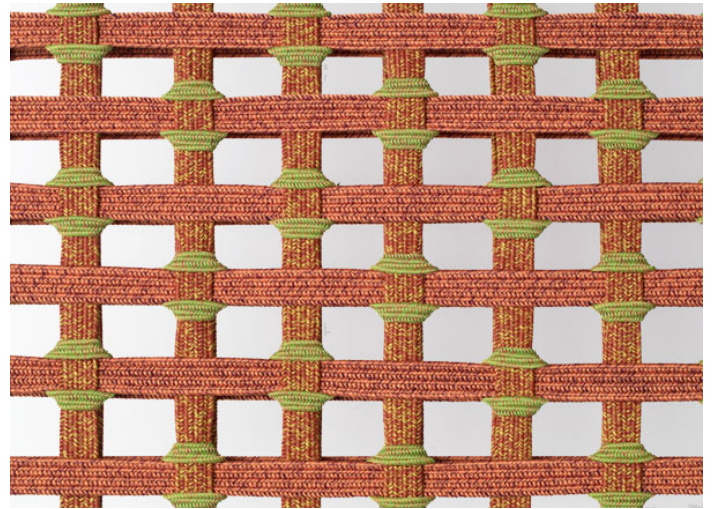

坐凳，固定软包直接手工编织于框架上。

Telar 系列还包括休闲椅，矮椅，可选有无扶手的椅子，双人椅，躺椅及太阳椅。

框架：AISI 316 不锈钢，亮光漆（参考颜色：Mano Lucida 木色样品系列），带塑料垫片。

软包：固定，手工编织，带不同尺寸松紧带，覆盖 Rope 带状织物。

注意事项：

框架编织有两种不同版本，由两种不同尺寸松紧带制成。

该产品也可用于室内环境。

建议使用 Winter Set 冬季保护套。

奖项：

Telar 系列荣获 2020 年 RED DOT 红点奖 BEST OF THE BEST。

Telar 系列已入围 2020 年 NYCxDESIGN AWARDS。

B157NA - B157NC

Telar

design : L. Obregón

intreccio/weave 1A

intreccio/weave 3B