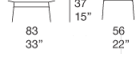

B157NA - B157NC