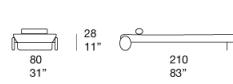

注意事项：

躺椅的框架编织有两种不同版本，由两种不同尺寸松紧带制成。

太阳椅的框架编织，仅在 1A 版本中可用，由两个不同尺寸松紧带制成。

该产品也可用于室内环境。

建议使用 Winter Set 冬季保护套。

奖项：

Telar 系列荣获 2020 年 RED DOT 红点奖 BEST OF THE BEST。

Telar 系列已入围 2020 年 NYC x DESIGN AWARDS。

B157GA - B157GC

B157SA

Telar

design : L. Obregón

intreccio/weave 1A

intreccio/weave 3B