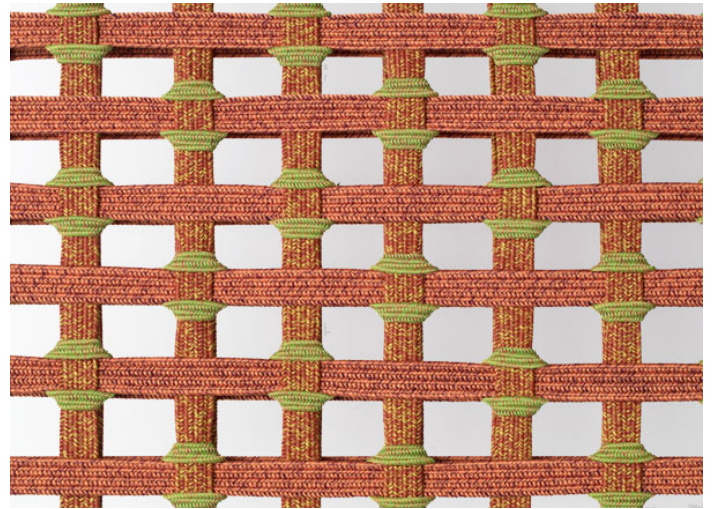

躺椅及太阳椅，固定软包直接手工编织于框架上。

Telar 系列还包括休闲椅，矮椅，可选有无扶手的椅子，双人椅及坐凳。

框架：AISI 316 不锈钢，亮光漆（参考颜色：Mano Lucida 木色样品系列）；躺椅带塑料垫片，太阳椅带塑料轮。

软包：固定，手工编织，带不同尺寸松紧带，覆盖 Rope 带状织物。

太阳椅还提供圆柱形头枕。

圆柱形头枕：可拆卸，聚酯纤维填充，抗压聚氨酯穿插，防水聚酯固定罩。

圆柱形头枕软包：可拆卸，面料可选 Luz, Rope T, Brio, Thea 或 Wara。

注意事项：

躺椅的框架编织有两种不同版本，由两种不同尺寸松紧带制成。

太阳椅的框架编织，仅在 1A 版本中可用，由两个不同尺寸松紧带制成。

该产品也可用于室内环境。

建议使用 Winter Set 冬季保护套。

奖项：

Telar 系列荣获 2020 年 RED DOT 红点奖 BEST OF THE BEST。

Telar 系列已入围 2020 年 NYC x DESIGN AWARDS。

B157GA - B157GC

B157SA

Telar

design : L. Obregón

intreccio/weave 1A

intreccio/weave 3B