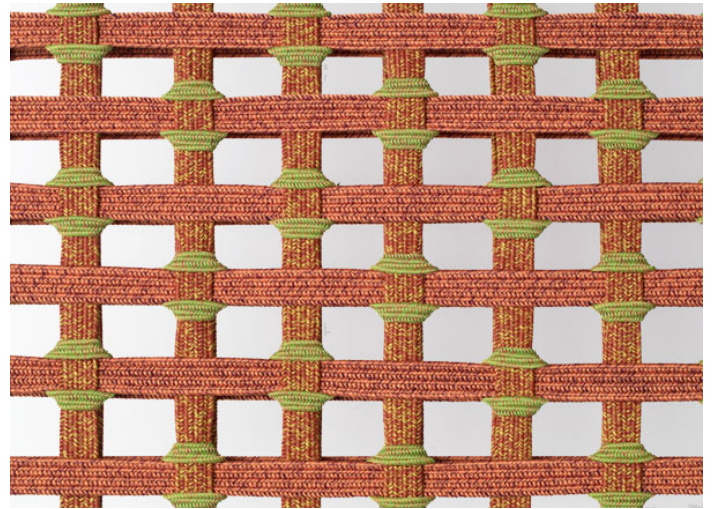

椅子，可选有无扶手，固定软包直接手工编织于框架上。

Telar 系列还包括扶手椅，矮椅，双人沙发，休闲椅，太阳椅及坐凳。

框架：ISI 316 不锈钢，亮光漆（参考颜色：Mano Lucida 木色样品系列），带塑料垫片。

软包：固定，手工编织，带不同尺寸松紧带，覆盖 Rope 带状织物。

注意事项：

框架编织有两种不同版本，由两种不同尺寸松紧带制成。

该产品也可用于室内环境。

建议使用 Winter Set 冬季保护套。

奖项：

Telar 系列荣获 2020 年 RED DOT 红点奖 BEST OF THE BEST。

Telar 系列已入围 2020 年 NYC x DESIGN AWARDS。

B157DA - B157DC

B157RA - B157RC

Telar

design : L. Obregón

intreccio/weave 1A

intreccio/weave 3B