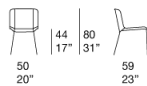

B157DA - B157DC