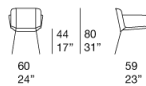

奖项：

Telar 系列荣获 2020 年 RED DOT 红点奖 BEST OF THE BEST。

Telar 系列已入围 2020 年 NYC x DESIGN AWARDS。

B157DA - B157DC

B157RA - B157RC

Telar

design : L. Obregón

intreccio/weave 1A