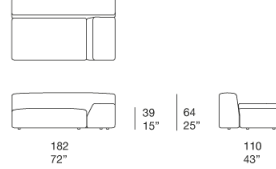

组合沙发，由大型模块元素及坐垫组成。

框架：实木多层板，座椅配有松紧带，带塑料垫片。

填充物：抗压差异化膨胀聚氨酯，聚酯纤维及聚酰胺固定泡沫罩。

软包：可拆卸，可选该系列的所有面料。

注意事项：

All-Time 模块组合无需任何耦合系统。

建议使用抱枕以提高座椅舒适度。

Elemento sinistro / Left element

B154AS

Elemento destro / Right element

B154AD

Elemento angolare sinistro / Left corner element

B154HS

Elemento angolare destro / Right corner element

B154HD

Elemento centrale / Central element