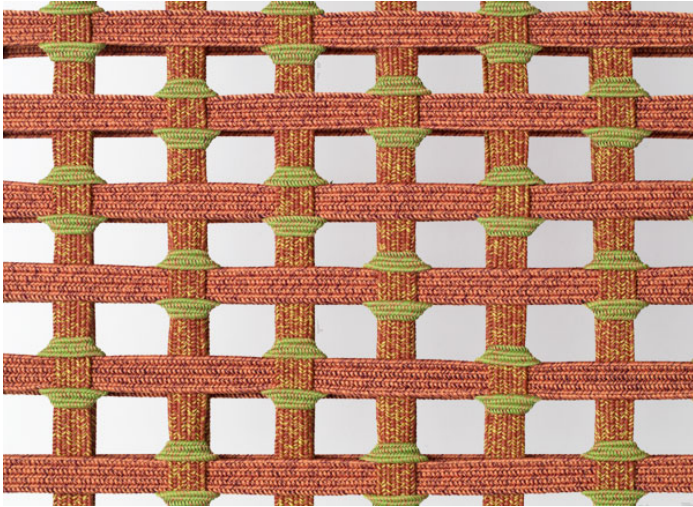

休闲椅和矮椅，固定软包直接手工编织于框架上。

Telar 系列还包括带可选有无扶手的椅子，双人椅，躺椅，太阳椅及坐凳。

结构：AISI 316 不锈钢，亮光漆（参考颜色：Mano Lucida 木色样品系列，带塑料垫片。

软包：固定，手工编织，带不同尺寸松紧带，覆盖 Rope 带状织物。

注意事项：

框架编织有两种不同版本，由两种不同尺寸松紧带制成。

该产品也可用于室内环境。

建议使用 Winter Set 冬季保护套。

奖项：

Telar 系列荣获 2020 年 RED DOT 红点奖 BEST OF THE BEST。

Telar 系列已入围 2020 年 NYC x DESIGN AWARDS。

B157A - B157C

B157FA - B157FC

Telar

design : L. Obregón

intreccio/weave 3B

intreccio/weave 1A