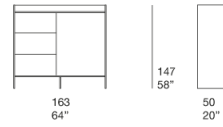

Anta scorrevole / sliding door

B162BL