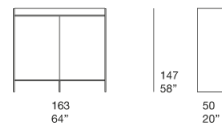

2 ante scorrevoli / two sliding doors

B162CL