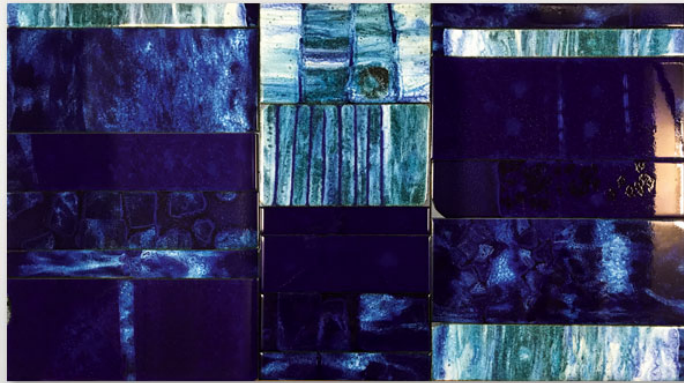

茶几，提供不同尺寸。

Sciara 系列还包括玄关台及餐桌。

框架：AISI 304 不锈钢哑光漆，涂有 avorio 或 grigio lava 色。带塑料垫片。

支撑表面：铝质蜂窝哑光清漆，颜色与结构相匹配（仅适用于由镶嵌物组成的茶几）。

台面：熔岩石与玻璃装饰作为单一元素或元素组合。

注意事项：

台面装饰为手工制作，使得每件单品都独一无二。材料、特定生产工艺及技术导致组成台面的每个元素图案均有所不同；即使在同一批次中，也彼此不同。不

构成 Sciara 台面的熔岩元素也可用于覆盖装饰墙面。

该产品也可用于室内环境。

建议使用 Winter Set 冬季保护套。

B115D

B115DH

PV157

PV152

PV156

PV162

PV155

PV154

PV159

PV153