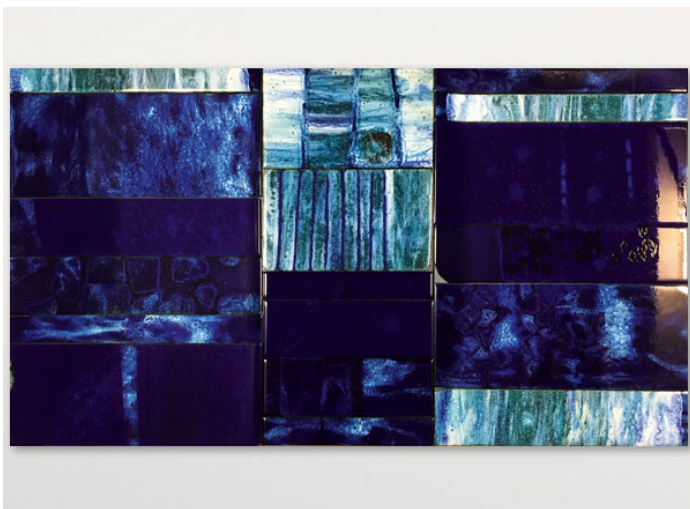

茶几，提供不同尺寸。

Sciara 系列还包括玄关台及餐桌。

框架：AISI 304 不锈钢哑光漆，涂有 avorio 或 grigio lava 色。带塑料垫片。

支撑表面：铝质蜂窝哑光清漆，颜色与结构相匹配（仅适用于由镶嵌物组成的茶几）。

台面：熔岩石与玻璃装饰作为单一元素或元素组合。

注意事项：

台面装饰为手工制作，使得每件单品都独一无二。材料、特定生产工艺及技术导致组成台面的每个元素图案均有所不同；即使在同一批次中，也彼此不同。不

构成 Sciara 台面的熔岩元素也可用于覆盖装饰墙面。

该产品也可用于室内环境。

建议使用 Winter Set 冬季保护套。

B115D

B115DH

PV157

PV152

PV156

PV162

PV155

PV154

PV159

PV153