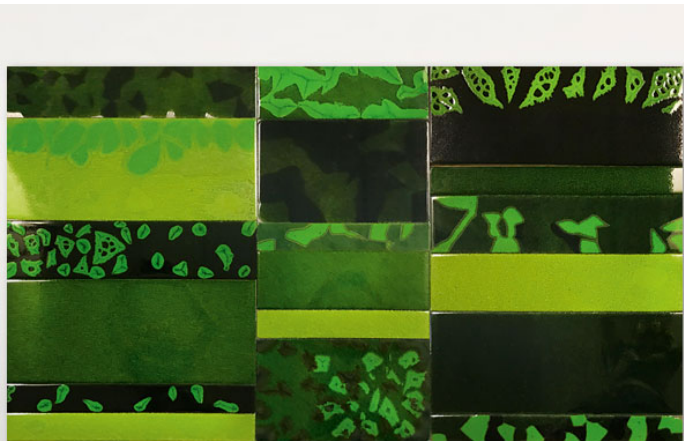

茶几，提供不同尺寸。

Sciara 系列还包括玄关台及餐桌。

框架：AISI 304 不锈钢哑光漆，涂有 avorio 或 grigio lava 色。带塑料垫片。

支撑表面：铝质蜂窝哑光清漆，颜色与结构相匹配（仅适用于由镶嵌物组成的茶几）。

台面：熔岩石与玻璃装饰作为单一元素或元素组合。

注意事项：

台面装饰为手工制作，使得每件单品都独一无二。材料、特定生产工艺及技术导致组成台面的每个元素图案均有所不同；即使在同一批次中，也彼此不同。不

构成 Sciara 台面的熔岩元素也可用于覆盖装饰墙面。

该产品也可用于室内环境。

建议使用 Winter Set 冬季保护套。

B115D

B115DH

PV157

PV152

PV156