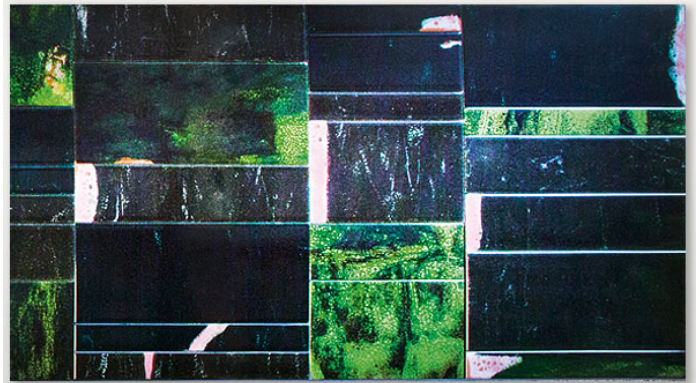

茶几，提供不同尺寸。

Sciara 系列还包括玄关台及餐桌。

框架：AISI 304 不锈钢哑光漆，涂有 avorio 或 grigio lava 色。带塑料垫片。

支撑表面：铝质蜂窝哑光清漆，颜色与结构相匹配（仅适用于由镶嵌物组成的茶几）。

台面：熔岩石与玻璃装饰作为单一元素或元素组合。

注意事项：

台面装饰为手工制作，使得每件单品都独一无二。材料、特定生产工艺及技术导致组成台面的每个元素图案均有所不同；即使在同一批次中，也彼此不同。不

构成 Sciara 台面的熔岩元素也可用于覆盖装饰墙面。

该产品也可用于室内环境。

建议使用 Winter Set 冬季保护套。

B115D

B115DH

PV157

PV152

PV156