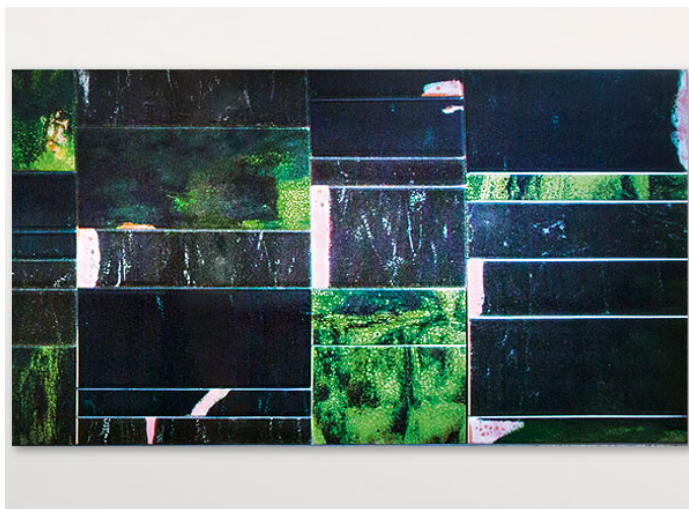

茶几，提供不同尺寸。

Sciara 系列还包括玄关台及餐桌。

框架：AISI 304 不锈钢哑光漆，涂有 avorio 或 grigio lava 色。带塑料垫片。

支撑表面：铝质蜂窝哑光清漆，颜色与结构相匹配（仅适用于由镶嵌物组成的茶几）。

台面：熔岩石与玻璃装饰作为单一元素或元素组合。

注意事项：

台面装饰为手工制作，使得每件单品都独一无二。材料、特定生产工艺及技术导致组成台面的每个元素图案均有所不同；即使在同一批次中，也彼此不同。不

构成 Sciara 台面的熔岩元素也可用于覆盖装饰墙面。

该产品也可用于室内环境。

建议使用 Winter Set 冬季保护套。

B115D

B115DH

PV157

PV152

PV156