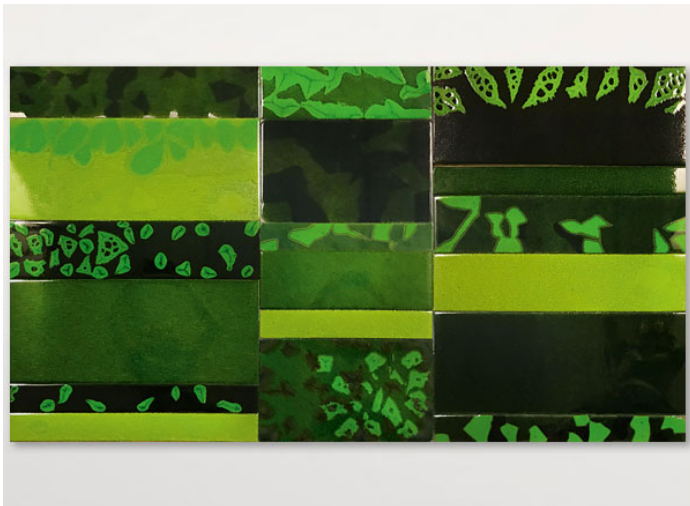

茶几，提供不同尺寸。

Sciara 系列还包括玄关台及餐桌。

框架：AISI 304 不锈钢哑光漆，涂有 avorio 或 grigio lava 色。带塑料垫片。

支撑表面：铝质蜂窝哑光清漆，颜色与结构相匹配（仅适用于由镶嵌物组成的茶几）。

台面：熔岩石与玻璃装饰作为单一元素或元素组合。

注意事项：

台面装饰为手工制作，使得每件单品都独一无二。材料、特定生产工艺及技术导致组成台面的每个元素图案均有所不同；即使在同一批次中，也彼此不同。不

构成 Sciara 台面的熔岩元素也可用于覆盖装饰墙面。

该产品也可用于室内环境。

建议使用 Winter Set 冬季保护套。

B115D

B115DH

PV157

PV152

PV156

PV162

PV155

PV154

PV159

PV153