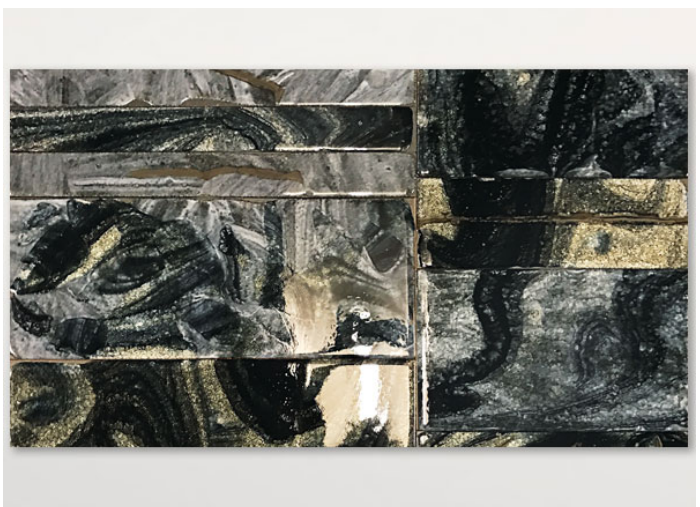

PV162

PV154