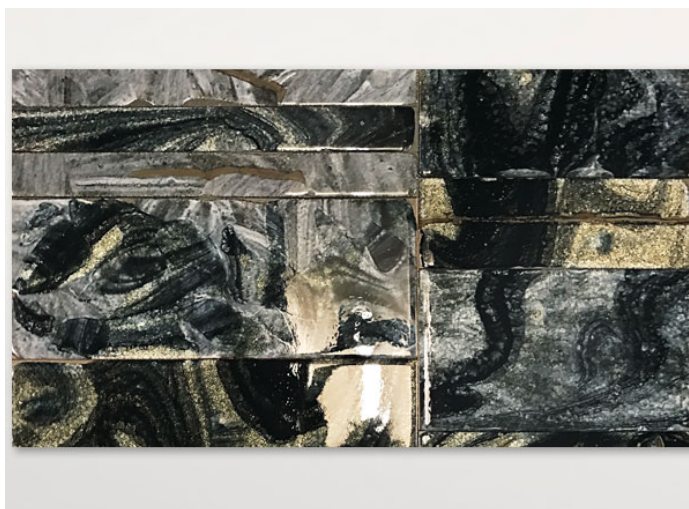

PV162

PV154