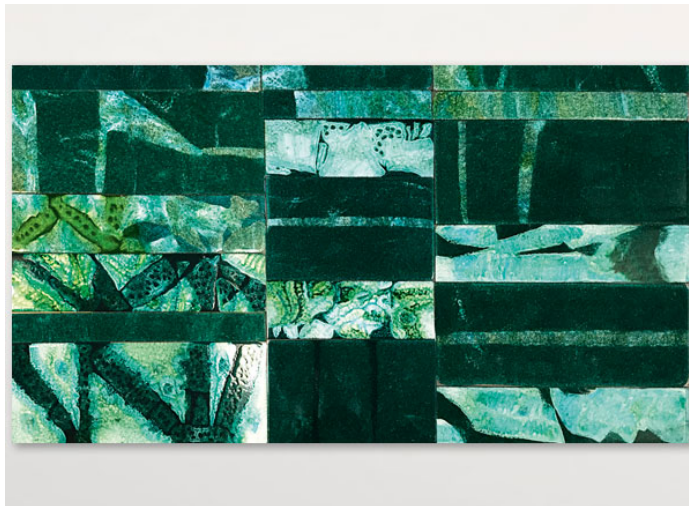

茶几，提供不同尺寸。

Sciara 系列还包括玄关台及餐桌。

框架：AISI 304 不锈钢哑光漆，涂有 avorio 或 grigio lava 色。带塑料垫片。

支撑表面：铝质蜂窝哑光清漆，颜色与结构相匹配（仅适用于由镶嵌物组成的茶几）。

台面：熔岩石与玻璃装饰作为单一元素或元素组合。

注意事项：

台面装饰为手工制作，使得每件单品都独一无二。材料、特定生产工艺及技术导致组成台面的每个元素图案均有所不同；即使在同一批次中，也彼此不同。不

构成 Sciara 台面的熔岩元素也可用于覆盖装饰墙面。

该产品也可用于室内环境。

建议使用 Winter Set 冬季保护套。

B115D

B115DH

PV157

PV152

PV156

PV162

PV155

PV154

PV159

PV153