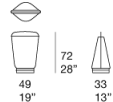

注意事项：

电池在最亮光状态下可使用 6 小时，可使用附带电池充电器或任何其他带 USB 接口的充电设备。

吊灯配有一根 Rope 纱线的吊绳，可将灯悬挂在所需支撑上。

该产品也可用于室内环境。

AC352E

AC353E

AC354E

AC355E