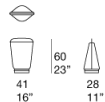

注意事项：

电池在最亮光状态下可使用 6 小时，可使用附带电池充电器或任何其他带 USB 接口的充电设备。

吊灯配有一根 Rope 纱线的吊绳，可将灯悬挂在所需支撑上。

该产品也可用于室内环境。

AC352E

AC353E

AC354E

AC355E