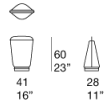

注意事项：

电池在最亮光状态下可使用 6 小时，可使用附带电池充电器或任何其他带 USB 接口的充电设备。

吊灯配有一根 Rope 纱线的吊绳，可将灯悬挂在所需支撑上。

该产品也可用于室内环境。

AC352E

AC353E

AC354E

AC355E