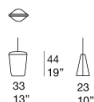

注意事项：

电池在最亮光状态下可使用 6 小时，可使用附带电池充电器或任何其他带 USB 接口的充电设备。

吊灯配有一根 Rope 纱线的吊绳，可将灯悬挂在所需支撑上。

该产品也可用于室内环境。

AC352E

AC353E

AC354E

AC355E