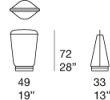

注意事项：

电池在最亮光状态下可使用 6 小时，可使用附带电池充电器或任何其他带 USB 接口的充电设备。

吊灯配有一根 Rope 纱线的吊绳，可将灯悬挂在所需支撑上。

该产品也可用于室内环境。

AC352E

AC353E

AC354E

AC355E