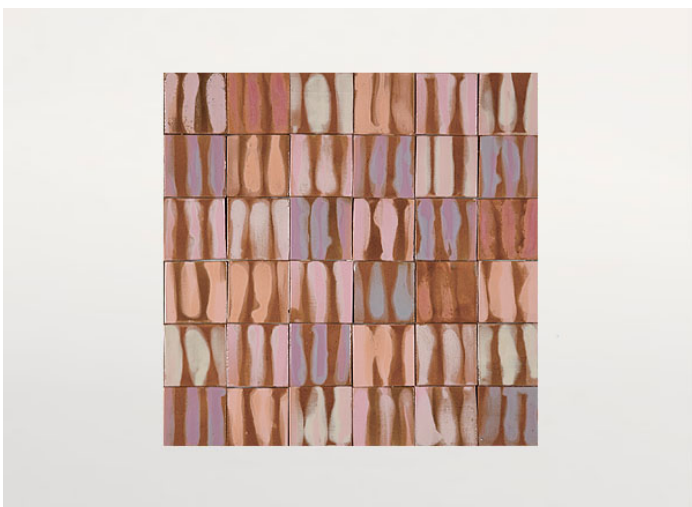

PML125

PML126