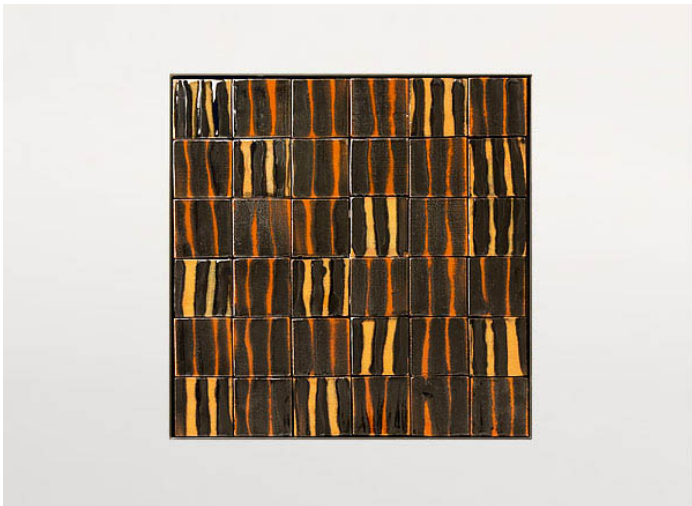

PMS127

PML125