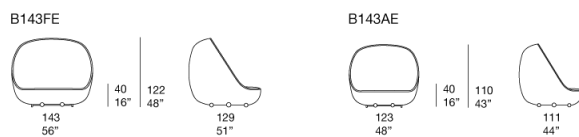

旋转单人沙发，有两个不同尺寸。

Orbitry 系列还包括吊椅及双人沙发。

框架： AISI 316 不锈钢。

框架包覆： 固定，手工编织，采用纯色或双色组合的 Rope 纱线扁平编织。

座垫： 可拆卸，聚酯纤维及抗压聚氨酯填充，防水聚酯固定套。

座垫软包：可拆卸，有 Luz、Rope T、Brio、Thea 或 Wara 面料可供选择。

为确保座椅完全舒适，需搭配抱枕。

抱枕：可拆卸，聚酯纤维填充物，防水聚酯纤维固定套。

抱枕软包：可拆卸，有 Luz、Rope T、Brio、Thea 或 Wara 面料可供选择。

注意事项：

钢质结构底座装有滚珠轴承，因此扶手椅可绕轴旋转。

该产品也可用于室内环境。

建议使用 Winter Set 冬季保护套。

Orbitry, Rope cord T8846, cushions Whim WH003