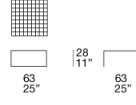

构成 Bloom 茶几台面的粗陶砖也可用于覆盖及装饰墙面。最小起订量：3 平方米相同颜色的陶砖。

该产品也可用于室内环境。

建议使用 Winter Set 冬季保护套。

B148A

B148B

B148D

B148Q

MGS144 - code B148A/B148B/B148D