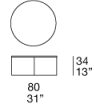

构成 Bloom 茶几台面的粗陶砖也可用于覆盖及装饰墙面。最小起订量：3 平方米相同颜色的陶砖。

该产品也可用于室内环境。

建议使用 Winter Set 冬季保护套。

B148A

B148B

B148D

B148Q

MGS144 - code B148A/B148B/B148D