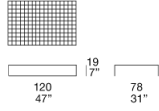

构成 Bloom 茶几台面的粗陶砖也可用于覆盖及装饰墙面。最小起订量：3 平方米相同颜色的陶砖。

该产品也可用于室内环境。

建议使用 Winter Set 冬季保护套。

B148A

B148B

B148D

B148Q

MGS144 - code B148A/B148B/B148D