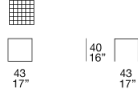

茶几系列，提供不同尺寸。

框架：AISI 304 不锈钢哑光漆，采用 avorio 或 grigio lava 色，带塑料垫片。

支撑面板：由与框架颜色匹配的涂漆铝质制成（仅适用于由更多镶嵌物组成的茶几）。

台面：

- 由玻璃手工装饰粗陶元素组成（茶几 B148A、B148B 与 B148D）；

- 由玻璃手工装饰单个熔岩石元素（茶几 B148Q）。

注意事项：

台面装饰为手工制作，使得每件单品都独一无二。材料、特定生产工艺及技术导致组成台面的每个元素图案均有所不同；即使在同一批次中，也彼此不同。不

构成 Bloom 茶几台面的粗陶砖也可用于覆盖及装饰墙面。最小起订量：3 平方米相同颜色的陶砖。

该产品也可用于室内环境。

建议使用 Winter Set 冬季保护套。

B148A

B148B

B148D

B148Q

MGS144 - code B148A/B148B/B148D