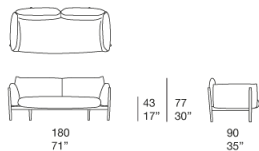

双人位及三人位沙发、坐垫，带可视木质框架。

Tapio 系列还包括单人沙发及茶几。

内部框架：涂漆钢质；座椅配有松紧带。

可见框架：Mano Opaca 饰面包覆白蜡木实木。带塑料垫片。

填充：耐压差异化膨胀聚氨酯；聚酯纤维及聚酰胺固定泡沫罩

软包：可拆卸，并提供系列中的多种面料。

注意事项：建议使用抱枕以获得完全舒适坐感；抱枕数量及尺寸取决于所选产品。

Divano 2 posti / 2-seater sofa

B144E

Divano 3 posti / 3-seater sofa

B144G

Piattaforma / platform

B144C