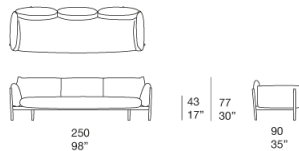

双人位及三人位沙发、坐垫，带可视木质框架。

Tapio 系列还包括单人沙发及茶几。

内部框架：涂漆钢质；座椅配有松紧带。

可见框架：Mano Opaca 饰面包覆白蜡木实木。带塑料垫片。

填充：耐压差异化膨胀聚氨酯；聚酯纤维及聚酰胺固定泡沫罩

软包：可拆卸，并提供系列中的多种面料。

注意事项：建议使用抱枕以获得完全舒适坐感；抱枕数量及尺寸取决于所选产品。

Divano 2 posti / 2-seater sofa

B144E

Divano 3 posti / 3-seater sofa

B144G

Piattaforma / platform

B144C