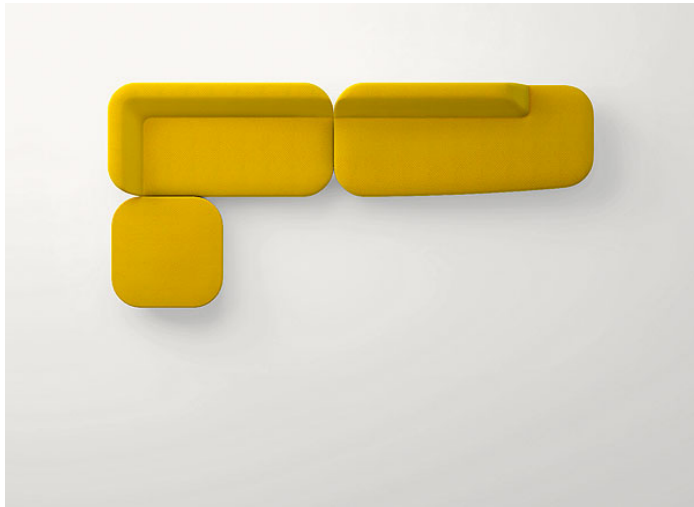

坐凳。

Uptown 系列还包括一个模块组合式沙发，由扶手、躺椅及左右不对称模块组成。

框架：钢质，带塑料垫片。

填充：冷注抗压聚氨酯；聚酯纤维及聚酰胺固定泡沫罩

软包：可拆卸，并提供系列中的多种面料。

奖项：Uptown 系列在家具类别中获得了 2017 年红点奖 RED DOT AWARD 最佳设计奖及 2017 年 GOOD DESIGN AWARD 最佳设计奖。

B104G

37
14"

97
38"

B104DS + B104FS + B104G

B104DS + n°2 B104G + B104DD

n°2 B104DS + B104FS + n°2 B104G