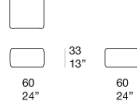

B134BE

Schienale / Backrest