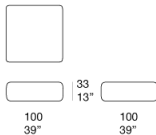

B134DE

Schienale / Backrest