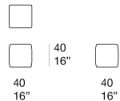

B134AE

Schienale / Backrest