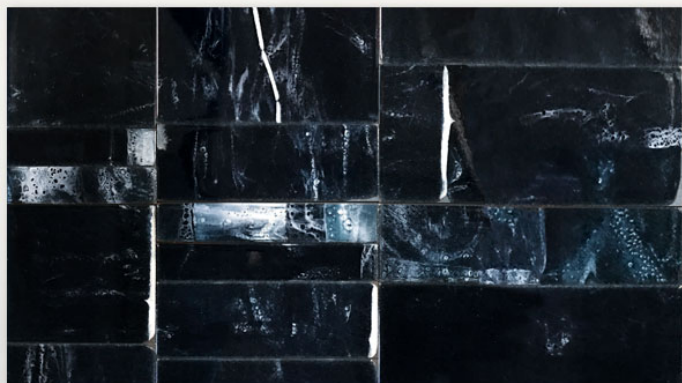

PV155

PV156

PV159

PV157

PV152