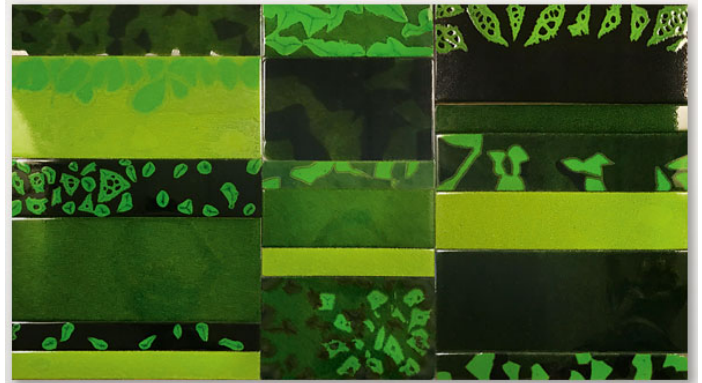

餐桌

Sciara 系列还包括不同尺寸的边桌和玄关柜。

结构：AISI 304 不锈钢，灰lava色哑光漆或亮光漆（参考色：Mano Lucida 木材样品系列）。塑料垫片。

支撑面：蜂窝铝，哑光或亮光漆，颜色与结构一致。

台面：lava石材与玻璃装饰组成的元素；装饰可以是抽象的，可以是树叶的自然轮廓，也可以是 Opuntia 设计。

备注：

台面装饰由手工制作，每件作品都是独一无二的。材料、特定的生产工艺和技术导致每个元素上的图案各不相同，进而形成即使是同一批产品也各不相同的台面。

构成 Sciara 台面的lava石元素还可用于覆盖和装饰垂直表面。

该产品也可用于室内环境。

我们建议使用冬季保护套。

B115M

B115V

B115L

B115W

PV155

PV156

PV159

PV157

PV152