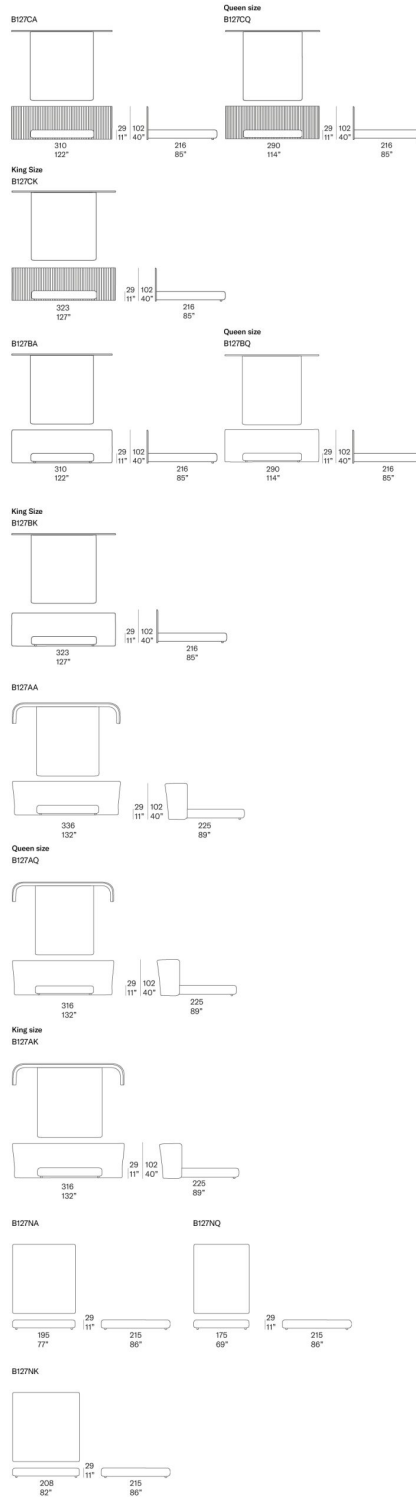

床，带可拆卸床罩，可选有无床头板。

床及床框

框架：实木多层板及钢质，带塑料垫片。床体带排骨架。

填充物：抗压膨胀聚氨酯；聚酯纤维及聚酰胺固定泡沫罩

软包：可拆卸，并提供系列中的多种面料。

床头板

框架：涂漆钢质，带塑料垫片。

软包：固定：

- 手工编织，Chain管状针织，涤纶衬垫（Line and Bend）
- 松紧带：Chain编织，涤纶衬垫，线形编织（Reps）
- 由Blend织物制成的管状部件，衬以聚酯纤维，织有线性图案。

注意事项：

床头板以Chain管状针织物和Blend织物的管状元素组成的固定软包版本，其侧面由Mano Opaca实木饰面制成。边桌Walt可用作床头柜，使Silent床更加完美。

Silent可搭配Reel边几作为床头柜。

Reps

Line

Bend