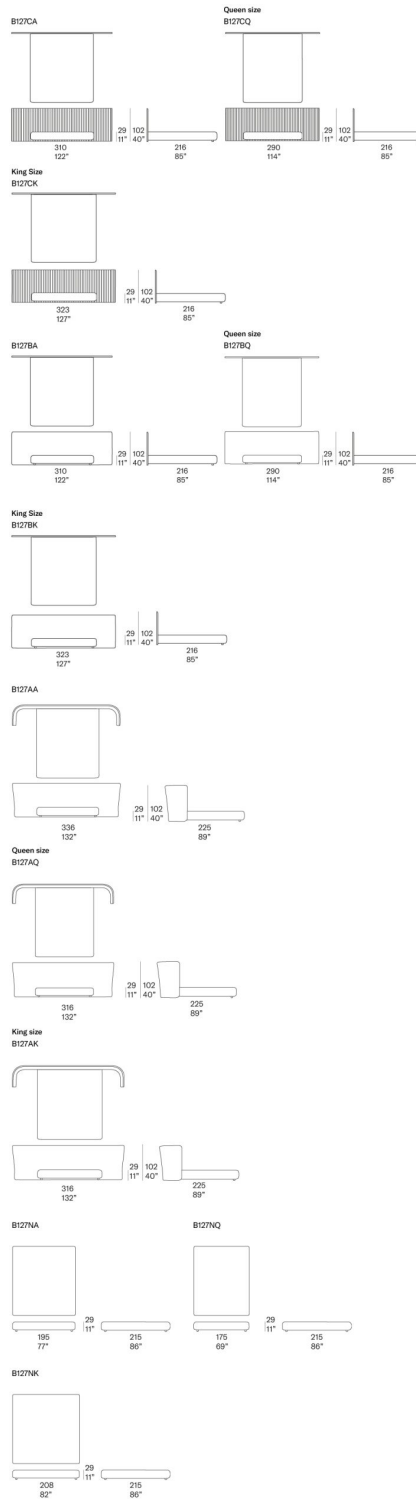

床，带可拆卸床罩，可选有无床头板。

床及床框

框架：实木多层板及钢质，带塑料垫片。床体带排骨架。

填充物：抗压膨胀聚氨酯；聚酯纤维及聚酰胺固定泡沫罩

软包：可拆卸，并提供系列中的多种面料。

床头板

框架：涂漆钢质，带塑料垫片。

软包：固定：

- 手工编织，Chain管状针织，涤纶衬垫（Line and Bend）
- 松紧带：Chain编织，涤纶衬垫，线形编织（Reps）
- 由Blend织物制成的管状部件，衬以聚酯纤维，织有线性图案。

注意事项：

床头板以Chain管状针织物和Blend织物的管状元素组成的固定软包版本，其侧面由Mano Opaca实木饰面制成。边桌Walt可用作床头柜，使Silent床更加完美。

Silent可搭配Reel边几作为床头柜。

Reps

Line

Bend