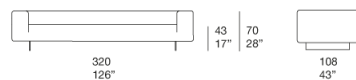

由沙发、模块化元素及坐凳组成的系列。

框架：云杉木实木多层板，座椅配有松紧带。

底座：avorio 或 grafite 涂漆钢质。

填充：由抗压发泡聚氨酯制成，聚酯纤维和聚酰胺固定泡沫覆盖。

软包：可拆卸，适用于该系列所有面料。

注：

组合沙发的模块无需任何耦合系统。

**Divano 3 posti / 3 seater sofa**

B123A

**Divano 2 posti / 2 seater sofa**

B123D

**Terminale sinistro / Element with left armrest**

B123GS

**Terminale destro / Element with right armrest**

B123GD

**Elemento centrale / Central element**