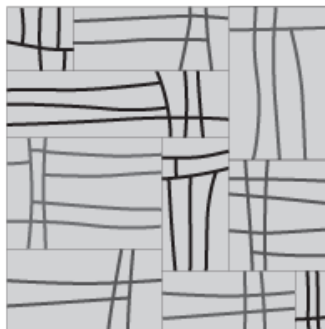

Rilievo 是一款毛毡地毯，通过将不同尺寸及相同颜色的毛毡元素连接在一起，并带有贴花设计。

在构成地毯表面的每个元素上，根据预先确定的图案，以 Punto Zigzag 针法通过不同倾斜度缝制不同混色羊毛纱线。

然后将毛毡元素以 Punto Zigzag 连接在一起。

贴花设计的数量因地毯尺寸而异。

边框以 Punto Pettine 为特色。

该地毯可用单层毛毡制成。

TARL02

cm 200 x 300  
79" x 118"

TARL03

cm 300 x 300  
118" x 118"