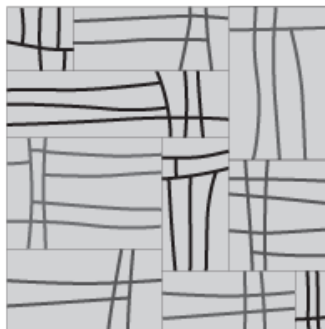

Rilievo 是一款毛毡地毯，通过将不同尺寸及相同颜色的毛毡元素连接在一起，并带有贴花设计。

在构成地毯表面的每个元素上，根据预先确定的图案，以 Punto Zigzag 针法通过不同倾斜度缝制不同混色羊毛纱线。

然后将毛毡元素以 Punto Zigzag 连接在一起。

贴花设计的数量因地毯尺寸而异。

边框以 Punto Pettine 为特色。

该地毯可用单层毛毡制成。

TARL02

cm 200 x 300
79" x 118"

TARL03

cm 300 x 300
118" x 118"