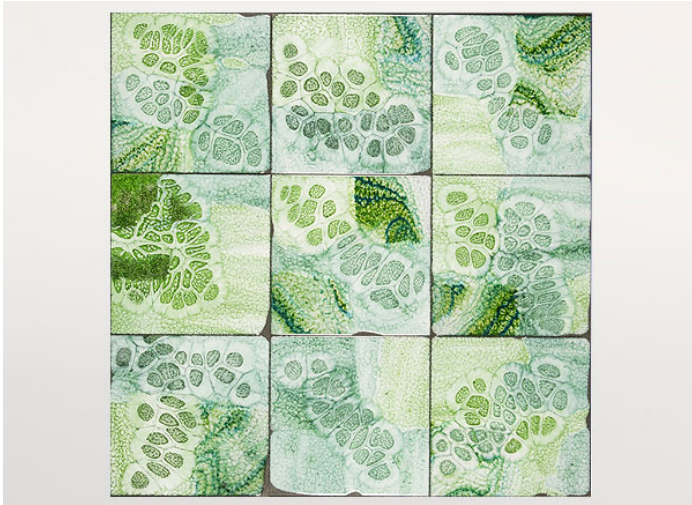

构成 Sciara 台面的熔岩元素也可用于覆盖装饰墙面。

该产品也可用于室内环境。

建议使用 Winter Set 冬季保护套。

PV042, cm 99×99

PV042, cm 63×63

PV042, cm 43×43

PV032, cm 43×43

PV102, cm 43×43

PV142, cm 43×43

PV032, cm 99×99

PV032, cm 63×63

PV082, cm 99×99

PV082, cm 63×63

PV102, cm 99×99

PV132, cm 99×99

PV192, cm 99x99

PV192, cm 43x43

PV062, cm 63x63

PV132, cm 63x63

PV102, cm 63x63

PV062, cm 43x43

PV062, cm 99×99

PV132, cm 43×43

PV142, cm 63×63