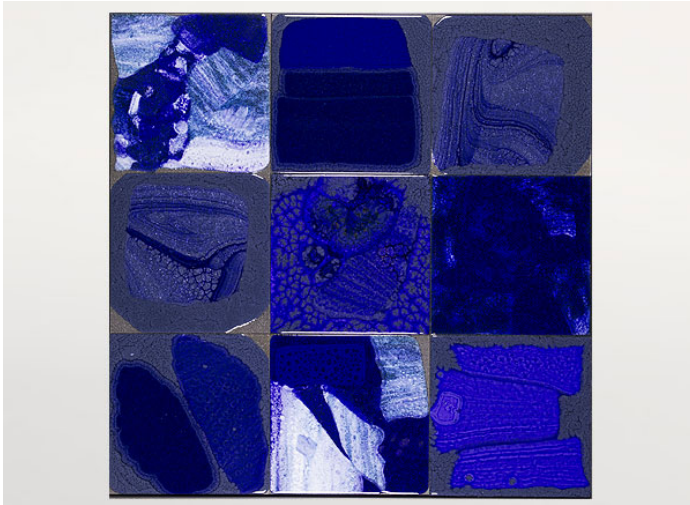

茶几，提供不同尺寸。

Sciara 系列还包括玄关台及餐桌。

框架：AISI 304 不锈钢哑光漆，涂有 avorio 或 grigio lava 色。带塑料垫片。

支撑表面：铝质蜂窝哑光清漆，颜色与结构相匹配（仅适用于由镶嵌物组成的茶几）。

台面：熔岩石与玻璃装饰作为单一元素或组合元素。

注意事项：

台面装饰为手工制作，使得每件单品都独一无二。材料、特定生产工艺及技术导致组成台面的每个元素图案均有所不同；即使在同一批次中，也彼此不同。不

构成 Sciara 台面的熔岩元素也可用于覆盖装饰墙面。

该产品也可用于室内环境。

建议使用 Winter Set 冬季保护套。

PV042, cm 99×99

PV042, cm 63×63

PV042, cm 43×43

PV032, cm 43×43

PV102, cm 43×43

PV142, cm 43×43

PV032, cm 99×99

PV032, cm 63×63

PV082, cm 99×99

PV082, cm 63×63

PV102, cm 99×99

PV132, cm 99×99

PV192, cm 99x99

PV192, cm 43x43

PV062, cm 63x63

PV132, cm 63x63

PV102, cm 63x63

PV062, cm 43x43

PV062, cm 99×99

PV132, cm 43×43

PV142, cm 63×63