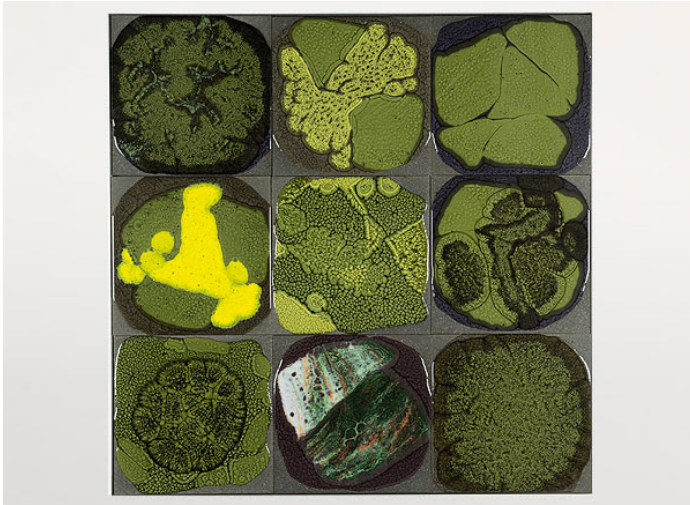

构成 Sciara 台面的熔岩元素也可用于覆盖装饰墙面。

该产品也可用于室内环境。

建议使用 Winter Set 冬季保护套。

PV042, cm 99×99

PV042, cm 63×63

PV042, cm 43×43

PV032, cm 43×43

PV102, cm 43×43

PV142, cm 43×43

PV032, cm 99×99

PV032, cm 63×63

PV082, cm 99×99

PV082, cm 63×63

PV102, cm 99×99

PV132, cm 99×99

PV192, cm 99x99

PV192, cm 43x43

PV062, cm 63x63

PV132, cm 63x63

PV102, cm 63x63

PV062, cm 43x43

PV062, cm 99×99

PV132, cm 43×43

PV142, cm 63×63