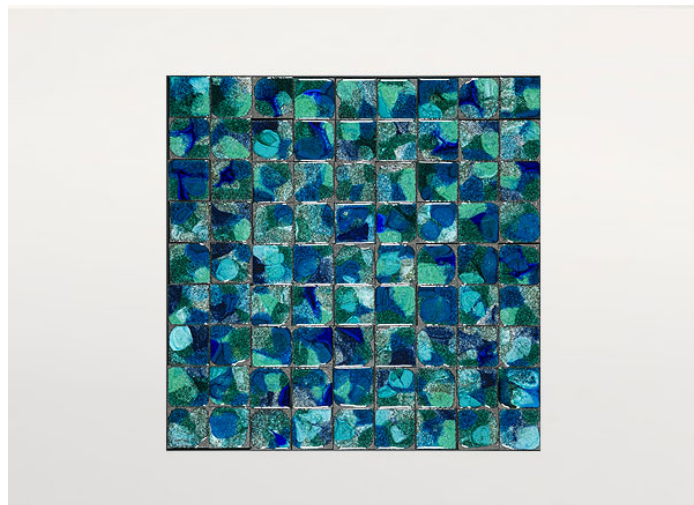

茶几，提供不同尺寸。

Sciara 系列还包括玄关台及餐桌。

框架：AISI 304 不锈钢哑光漆，涂有 avorio 或 grigio lava 色。带塑料垫片。

支撑表面：铝质蜂窝哑光清漆，颜色与结构相匹配（仅适用于由镶嵌物组成的茶几）。

台面：熔岩石与玻璃装饰作为单一元素或组合元素。

注意事项：

台面装饰为手工制作，使得每件单品都独一无二。材料、特定生产工艺及技术导致组成台面的每个元素图案均有所不同；即使在同一批次中，也彼此不同。不

构成 Sciara 台面的熔岩元素也可用于覆盖装饰墙面。

该产品也可用于室内环境。

建议使用 Winter Set 冬季保护套。

PV042, cm 99×99

PV042, cm 63×63

PV042, cm 43×43

PV032, cm 43×43

PV102, cm 43×43

PV142, cm 43×43

PV032, cm 99×99

PV032, cm 63×63

PV082, cm 99×99

PV082, cm 63×63

PV102, cm 99×99

PV132, cm 99×99

PV192, cm 99x99

PV192, cm 43x43

PV062, cm 63x63

PV132, cm 63x63

PV102, cm 63x63

PV062, cm 43x43

PV062, cm 99×99

PV132, cm 43×43

PV142, cm 63×63