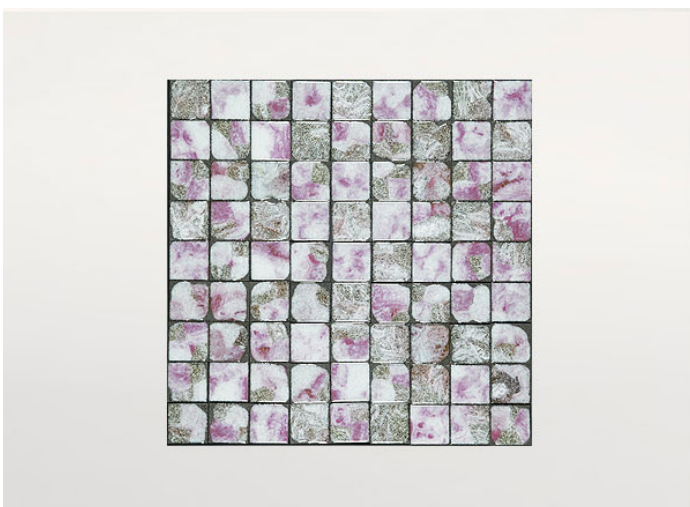

茶几，提供不同尺寸。

Sciara 系列还包括玄关台及餐桌。

框架：AISI 304 不锈钢哑光漆，涂有 avorio 或 grigio lava 色。带塑料垫片。

支撑表面：铝质蜂窝哑光清漆，颜色与结构相匹配（仅适用于由镶嵌物组成的茶几）。

台面：熔岩石与玻璃装饰作为单一元素或组合元素。

注意事项：

台面装饰为手工制作，使得每件单品都独一无二。材料、特定生产工艺及技术导致组成台面的每个元素图案均有所不同；即使在同一批次中，也彼此不同。不

构成 Sciara 台面的熔岩元素也可用于覆盖装饰墙面。

该产品也可用于室内环境。

建议使用 Winter Set 冬季保护套。

PV042, cm 99×99

PV042, cm 63×63

PV042, cm 43×43

PV032, cm 43×43

PV102, cm 43×43

PV142, cm 43×43

PV032, cm 99×99

PV032, cm 63×63

PV082, cm 99×99

PV082, cm 63×63

PV102, cm 99×99

PV132, cm 99×99

PV192, cm 99x99

PV192, cm 43x43

PV062, cm 63x63

PV132, cm 63x63

PV102, cm 63x63

PV062, cm 43x43

PV062, cm 99×99

PV132, cm 43×43

PV142, cm 63×63