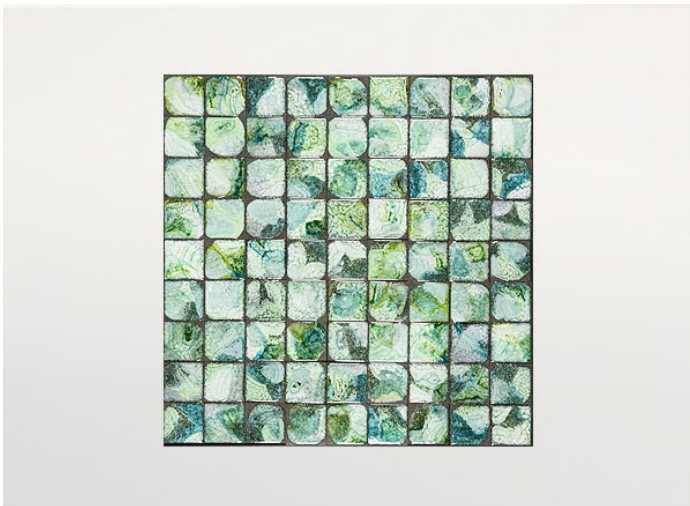

茶几，提供不同尺寸。

Sciara 系列还包括玄关台及餐桌。

框架：AISI 304 不锈钢哑光漆，涂有 avorio 或 grigio lava 色。带塑料垫片。

支撑表面：铝质蜂窝哑光清漆，颜色与结构相匹配（仅适用于由镶嵌物组成的茶几）。

台面：熔岩石与玻璃装饰作为单一元素或组合元素。

注意事项：

台面装饰为手工制作，使得每件单品都独一无二。材料、特定生产工艺及技术导致组成台面的每个元素图案均有所不同；即使在同一批次中，也彼此不同。不

构成 Sciara 台面的熔岩元素也可用于覆盖装饰墙面。

该产品也可用于室内环境。

建议使用 Winter Set 冬季保护套。

PV042, cm 99×99

PV042, cm 63×63

PV042, cm 43×43

PV032, cm 43×43

PV102, cm 43×43

PV142, cm 43×43

PV032, cm 99×99

PV032, cm 63×63

PV082, cm 99×99

PV082, cm 63×63

PV102, cm 99×99

PV132, cm 99×99

PV192, cm 99x99

PV192, cm 43x43

PV062, cm 63x63

PV132, cm 63x63

PV102, cm 63x63

PV062, cm 43x43

PV062, cm 99×99

PV132, cm 43×43

PV142, cm 63×63