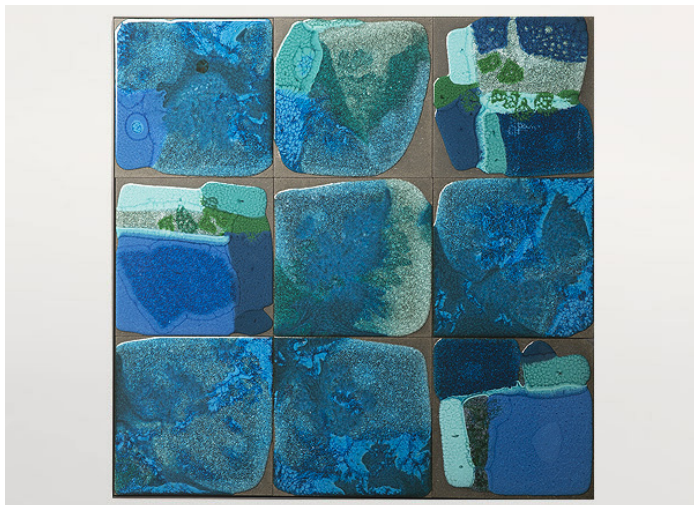

茶几，提供不同尺寸。

Sciara 系列还包括玄关台及餐桌。

框架：AISI 304 不锈钢哑光漆，涂有 avorio 或 grigio lava 色。带塑料垫片。

支撑表面：铝质蜂窝哑光清漆，颜色与结构相匹配（仅适用于由镶嵌物组成的茶几）。

台面：熔岩石与玻璃装饰作为单一元素或组合元素。

注意事项：

台面装饰为手工制作，使得每件单品都独一无二。材料、特定生产工艺及技术导致组成台面的每个元素图案均有所不同；即使在同一批次中，也彼此不同。不

构成 Sciara 台面的熔岩元素也可用于覆盖装饰墙面。

该产品也可用于室内环境。

建议使用 Winter Set 冬季保护套。

PV042, cm 99×99

PV042, cm 63×63

PV042, cm 43×43

PV032, cm 43×43

PV102, cm 43×43

PV142, cm 43×43

PV032, cm 99×99

PV032, cm 63×63

PV082, cm 99×99

PV082, cm 63×63

PV102, cm 99×99

PV132, cm 99×99

PV192, cm 99x99