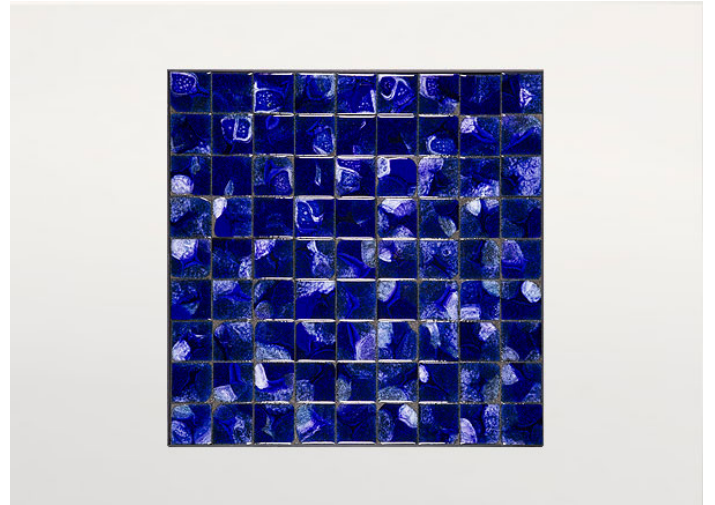

茶几，提供不同尺寸。

Sciara 系列还包括玄关台及餐桌。

框架：AISI 304 不锈钢哑光漆，涂有 avorio 或 grigio lava 色。带塑料垫片。

支撑表面：铝质蜂窝哑光清漆，颜色与结构相匹配（仅适用于由镶嵌物组成的茶几）。

台面：熔岩石与玻璃装饰作为单一元素或组合元素。

注意事项：

台面装饰为手工制作，使得每件单品都独一无二。材料、特定生产工艺及技术导致组成台面的每个元素图案均有所不同；即使在同一批次中，也彼此不同。不

构成 Sciara 台面的熔岩元素也可用于覆盖装饰墙面。

该产品也可用于室内环境。

建议使用 Winter Set 冬季保护套。

PV042, cm 99×99

PV042, cm 63×63

PV042, cm 43×43

PV032, cm 43×43

PV102, cm 43×43

PV142, cm 43×43

PV032, cm 99×99

PV032, cm 63×63

PV082, cm 99×99

PV082, cm 63×63

PV102, cm 99×99

PV132, cm 99×99

PV192, cm 99x99

PV192, cm 43x43

PV062, cm 63x63

PV132, cm 63x63

PV102, cm 63x63

PV062, cm 43x43

PV062, cm 99×99

PV132, cm 43×43

PV142, cm 63×63