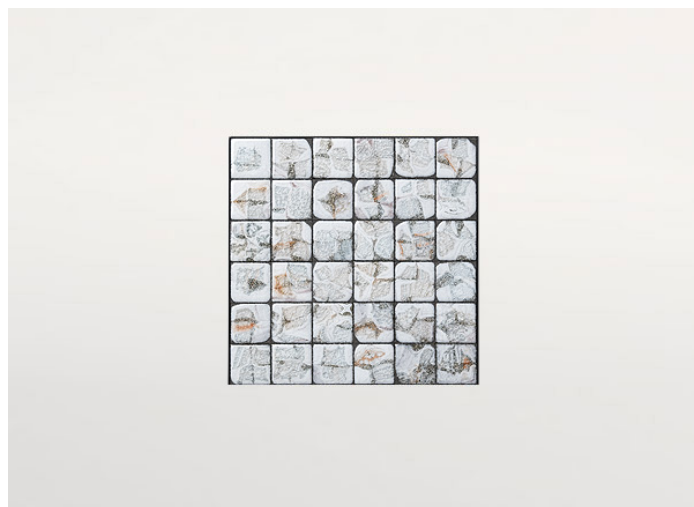

茶几，提供不同尺寸。

Sciara 系列还包括玄关台及餐桌。

框架：AISI 304 不锈钢哑光漆，涂有 avorio 或 grigio lava 色。带塑料垫片。

支撑表面：铝质蜂窝哑光清漆，颜色与结构相匹配（仅适用于由镶嵌物组成的茶几）。

台面：熔岩石与玻璃装饰作为单一元素或组合元素。

注意事项：

台面装饰为手工制作，使得每件单品都独一无二。材料、特定生产工艺及技术导致组成台面的每个元素图案均有所不同；即使在同一批次中，也彼此不同。不

构成 Sciara 台面的熔岩元素也可用于覆盖装饰墙面。

该产品也可用于室内环境。

建议使用 Winter Set 冬季保护套。

PV042, cm 99×99

PV042, cm 63×63

PV042, cm 43×43

PV032, cm 43×43

PV102, cm 43×43

PV142, cm 43×43

PV032, cm 99×99

PV032, cm 63×63

PV082, cm 99×99

PV082, cm 63×63

PV102, cm 99×99

PV132, cm 99×99

PV192, cm 99x99

PV192, cm 43x43

PV062, cm 63x63

PV132, cm 63x63

PV102, cm 63x63

PV062, cm 43x43

PV062, cm 99×99

PV132, cm 43×43

PV142, cm 63×63