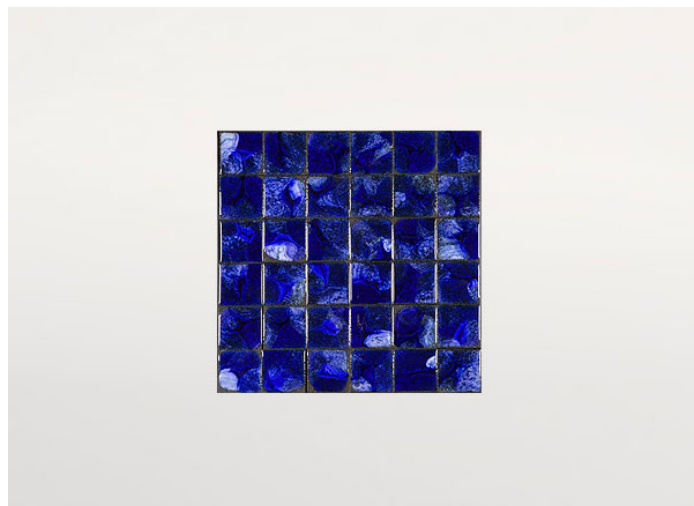

茶几，提供不同尺寸。

Sciara 系列还包括玄关台及餐桌。

框架：AISI 304 不锈钢哑光漆，涂有 avorio 或 grigio lava 色。带塑料垫片。

支撑表面：铝质蜂窝哑光清漆，颜色与结构相匹配（仅适用于由镶嵌物组成的茶几）。

台面：熔岩石与玻璃装饰作为单一元素或组合元素。

注意事项：

台面装饰为手工制作，使得每件单品都独一无二。材料、特定生产工艺及技术导致组成台面的每个元素图案均有所不同；即使在同一批次中，也彼此不同。不

构成 Sciara 台面的熔岩元素也可用于覆盖装饰墙面。

该产品也可用于室内环境。

建议使用 Winter Set 冬季保护套。

PV042, cm 99×99

PV042, cm 63×63

PV042, cm 43×43

PV032, cm 43×43

PV102, cm 43×43

PV142, cm 43×43

PV032, cm 99×99

PV032, cm 63×63

PV082, cm 99×99

PV082, cm 63×63

PV102, cm 99×99

PV132, cm 99×99

PV192, cm 99x99