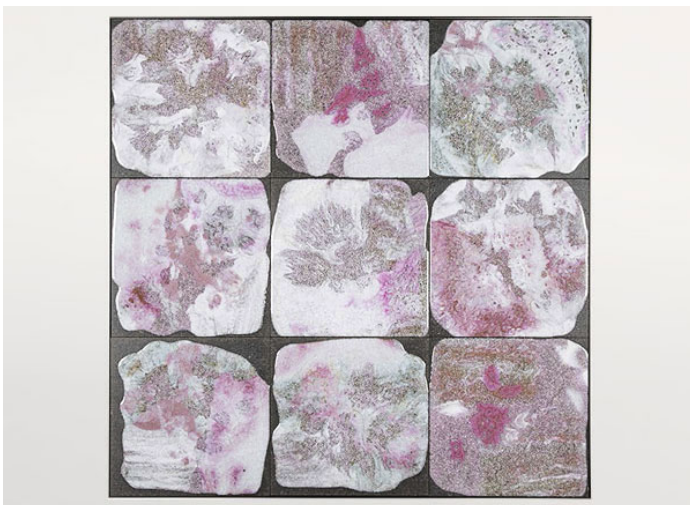

构成 Sciara 台面的熔岩元素也可用于覆盖装饰墙面。

该产品也可用于室内环境。

建议使用 Winter Set 冬季保护套。

PV042, cm 99×99

PV042, cm 63×63

PV042, cm 43×43

PV032, cm 43×43

PV102, cm 43×43

PV142, cm 43×43

PV032, cm 99×99

PV032, cm 63×63

PV082, cm 99×99

PV082, cm 63×63

PV102, cm 99×99

PV132, cm 99×99

PV192, cm 99x99

PV192, cm 43x43

PV062, cm 63x63

PV132, cm 63x63

PV102, cm 63x63

PV062, cm 43x43

PV062, cm 99×99

PV132, cm 43×43

PV142, cm 63×63