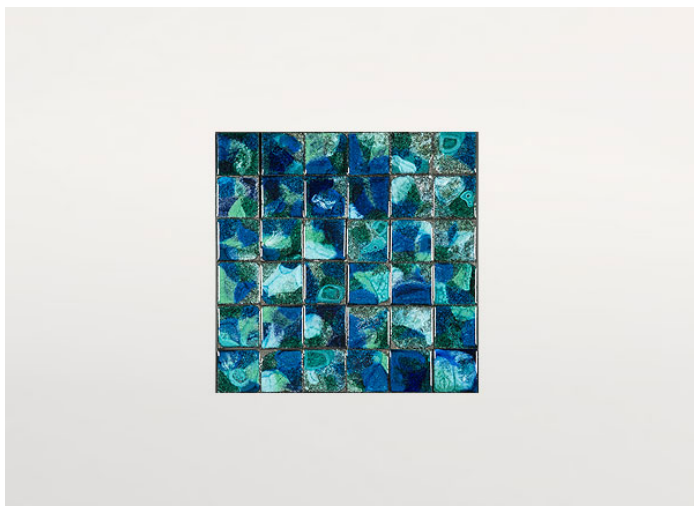

茶几，提供不同尺寸。

Sciara 系列还包括玄关台及餐桌。

框架：AISI 304 不锈钢哑光漆，涂有 avorio 或 grigio lava 色。带塑料垫片。

支撑表面：铝质蜂窝哑光清漆，颜色与结构相匹配（仅适用于由镶嵌物组成的茶几）。

台面：熔岩石与玻璃装饰作为单一元素或组合元素。

注意事项：

台面装饰为手工制作，使得每件单品都独一无二。材料、特定生产工艺及技术导致组成台面的每个元素图案均有所不同；即使在同一批次中，也彼此不同。不

构成 Sciara 台面的熔岩元素也可用于覆盖装饰墙面。

该产品也可用于室内环境。

建议使用 Winter Set 冬季保护套。

PV042, cm 99×99

PV042, cm 63×63

PV042, cm 43×43

PV032, cm 43×43

PV102, cm 43×43

PV142, cm 43×43

PV032, cm 99×99

PV032, cm 63×63

PV082, cm 99×99

PV082, cm 63×63

PV102, cm 99×99

PV132, cm 99×99

PV192, cm 99x99