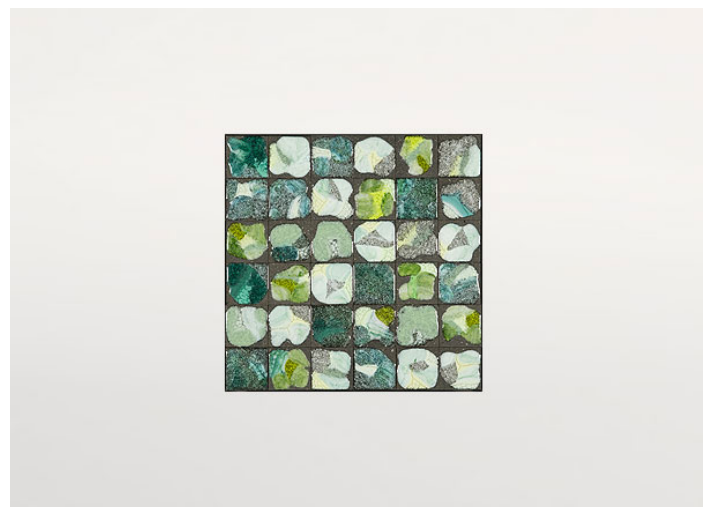

茶几，提供不同尺寸。

Sciara 系列还包括玄关台及餐桌。

框架：AISI 304 不锈钢哑光漆，涂有 avorio 或 grigio lava 色。带塑料垫片。

支撑表面：铝质蜂窝哑光清漆，颜色与结构相匹配（仅适用于由镶嵌物组成的茶几）。

台面：熔岩石与玻璃装饰作为单一元素或组合元素。

注意事项：

台面装饰为手工制作，使得每件单品都独一无二。材料、特定生产工艺及技术导致组成台面的每个元素图案均有所不同；即使在同一批次中，也彼此不同。不

构成 Sciara 台面的熔岩元素也可用于覆盖装饰墙面。

该产品也可用于室内环境。

建议使用 Winter Set 冬季保护套。

PV042, cm 99×99

PV042, cm 63×63

PV042, cm 43×43

PV032, cm 43×43

PV102, cm 43×43

PV192, cm 43x43

PV062, cm 63x63

PV132, cm 63x63

PV102, cm 63x63

PV062, cm 43x43

PV062, cm 99×99

PV132, cm 43×43

PV142, cm 63×63