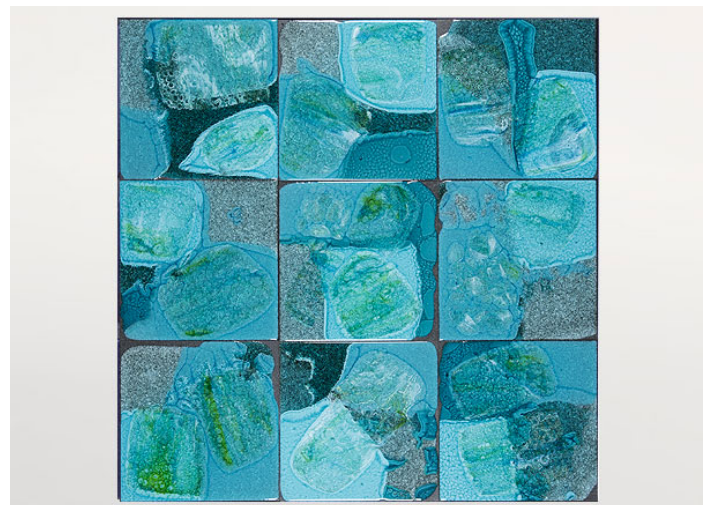

构成 Sciara 台面的熔岩元素也可用于覆盖装饰墙面。

该产品也可用于室内环境。

建议使用 Winter Set 冬季保护套。

PV042, cm 99×99

PV042, cm 63×63

PV042, cm 43×43

PV032, cm 43×43

PV102, cm 43×43

PV142, cm 43×43

PV032, cm 99×99

PV032, cm 63×63

PV082, cm 99×99

PV082, cm 63×63

PV102, cm 99×99

PV132, cm 99×99

PV192, cm 99x99