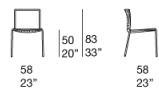

可叠放椅子。

Mae 系列还包括一把躺椅。

框架：AISI 304不锈钢

- 哑光漆 avorio 或 grafite 色

- 亮光漆（参考颜色：Mano Lucida 木色样品系列）

带塑料垫片。

座垫：可拆卸聚酯纤维，抗压聚氨酯填充、防水聚酯固定罩。

座垫软包：可拆卸，有Rope T, Brio, Thea, Rope T mélange, Wara, Whim, Moss, Roseto, Felce 或 Jabel 面料可供选择。

注意事项：

座垫有两种版本：一种更简单，仅覆盖座位区；另一种更完整，可置于钢结构上，并通过装饰面料中的隐藏式拉链进行固定。

该产品也可用于室内环境。

建议使用 Winter Set 冬季保护套。

B113AE

B113BE