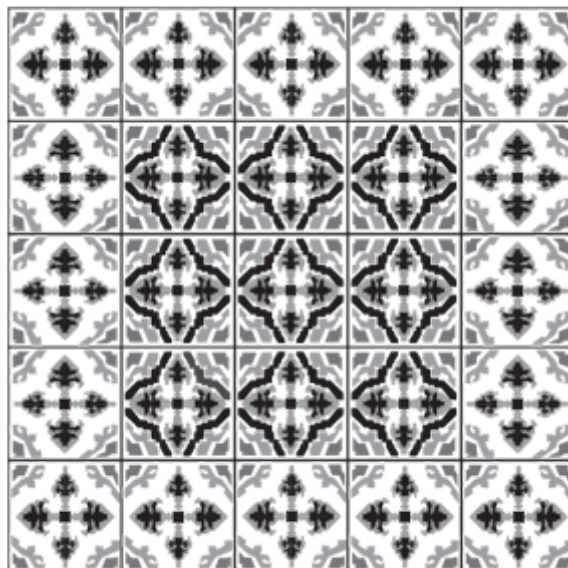

Donna Florio 是一款室内外环境均适用的模块化地毯，采用手工装饰。

以 Rope 绳线制成单色或双色扁平面料，在 50 x 50 厘米沙色聚烯烃模块上进行刺绣，形成地毯背衬。

刺绣完成后，模块以与背衬颜色相同的 Rope 绳线丝带手工缝制，形成地毯表面。

Donna Florio 装饰有两种设计，一种用于地毯中央部分，一种用于边框部分。

透过该生产工艺产生的缝隙及背衬纹理可看到地板。

最多可选择三种颜色。

由于其手工工艺及珍贵设计，建议勿在人流较大的区域使用 Donna Florio。

TADR06

cm 250 x 250
98" x 98"