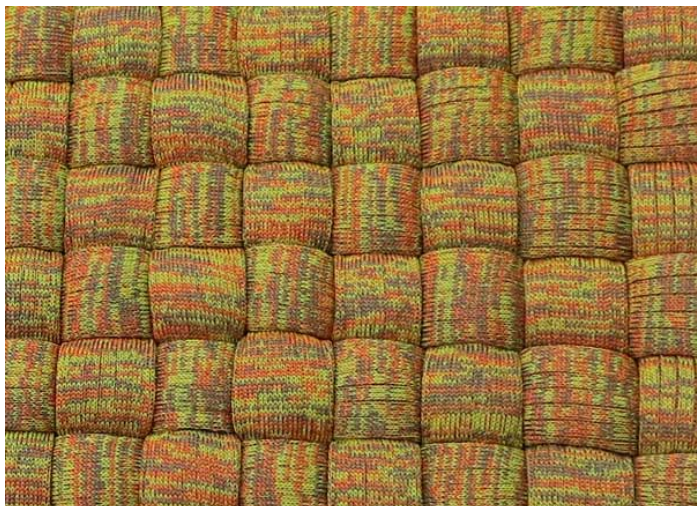

垫子，以混色管状针织手工编织。

框架：Chain Outdoor 管状针织，聚酯纤维填充。

注意事项：该产品也可用于室内环境。

CPE852805A + CPE852805B + CPE053585B

CPE034135 + CPE051805 + CPE054105 + CPE184105 + CPE350335,  
CPE354135

CPE130305

CPE1418, CPR1803, CPE1815