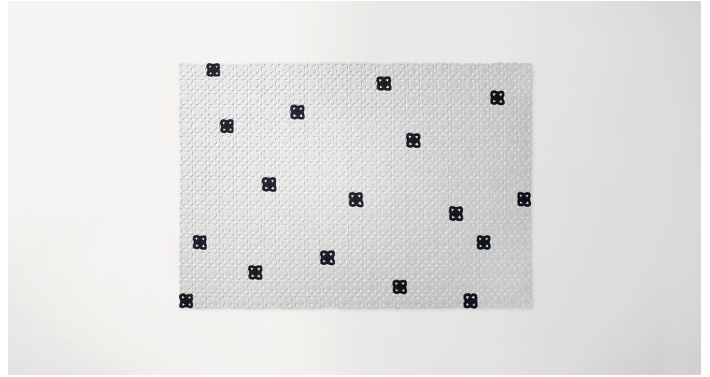

Bisanzio 是一款室内外环境均适用的模块化地毯，通过单色或双色纱线制成的元素连接而成。

纱线以手工定型及缝制，形成约 12 x 12 厘米的装饰模块。

然后将这些元素以正交位置缝合，形成地毯表面。

透过元素内部之间的间隙可看到地板。

仅可选择一种颜色。

由于其手工工艺及珍贵设计，建议勿在人流较大的区域使用 Bisanzio。

TABZ03

cm 240 x 240
94" x 94"

Bisanzio, custom rug, Rope T136, T137, T3237, T3637

Bisanzio, Rope T132, T112