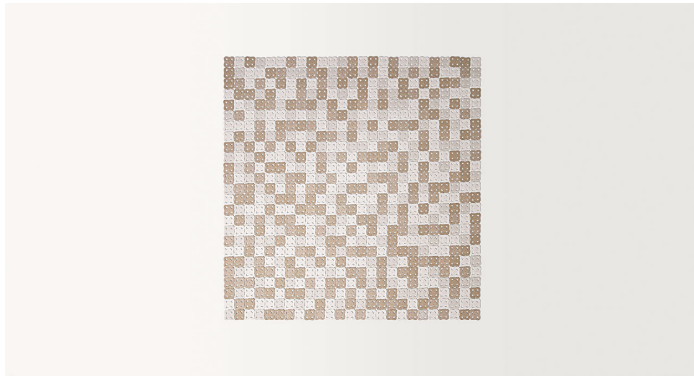

Bisanzio 是一款室内外环境均适用的模块化地毯，通过单色或双色纱线制成的元素连接而成。

纱线以手工定型及缝制，形成约 12 x 12 厘米的装饰模块。

然后将这些元素以正交位置缝合，形成地毯表面。

透过元素内部之间的间隙可看到地板。

仅可选择一种颜色。

由于其手工工艺及珍贵设计，建议勿在人流较大的区域使用 Bisanzio。

TABZ03

cm 240 x 240  
94" x 94"

Bisanzio, custom rug, Rope T136, T137, T3237, T3637

Bisanzio, Rope T132, T112