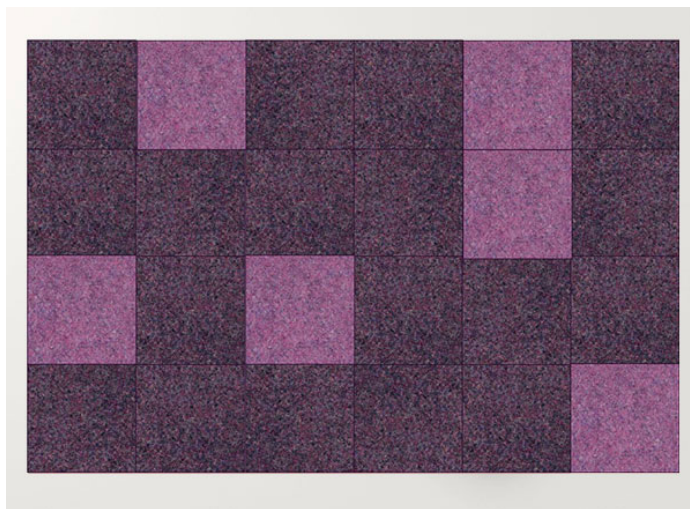

Quadri Double 是一款将方形毛毡元素以 Punto Zigzag 连接而成的毛毡地毯。

地毯表面由两层相同颜色毛毡制成的模块组成，有两种尺寸可供选择：50 x 50 及 100 x 100 厘米。

边缘以 Punto Cavallo 为特色。

TQDD22

cm 200 x 200  
79" x 79"

TQDD23

cm 250 x 250  
98" x 98"

TQDD24

cm 200 x 300  
79" x 118"

TQDD25

cm 300 x 300  
118" x 118"

TQDD01

cm 200 x 200  
79" x 79"

TQDD04

cm 200 x 300  
79" x 118"

TQDD05

cm 300 x 300  
118" x 118"

5. cm 200×300 / grigio chiaro chiné, silver chiné.

4. cm 200×300 / sabbia, panna, marrone chiaro chiné.

3. cm 200×300 / rododendro chiné, anemone chiné, altea chiné.

2. cm 200×300 / grigio chiaro chiné, silver chiné, ghiaccio.

1. cm 200×300 / sabbia, panna.

8. cm 200×300 / selva, ottanio, capri chiné

7. cm 200×300 / verde erba, verde mela.

6. cm 200×300 / rododendro chiné, anemone chiné.

11. cm 200×300 / selva, ottanio.

9. cm 200×300 / blu, granito, malva.