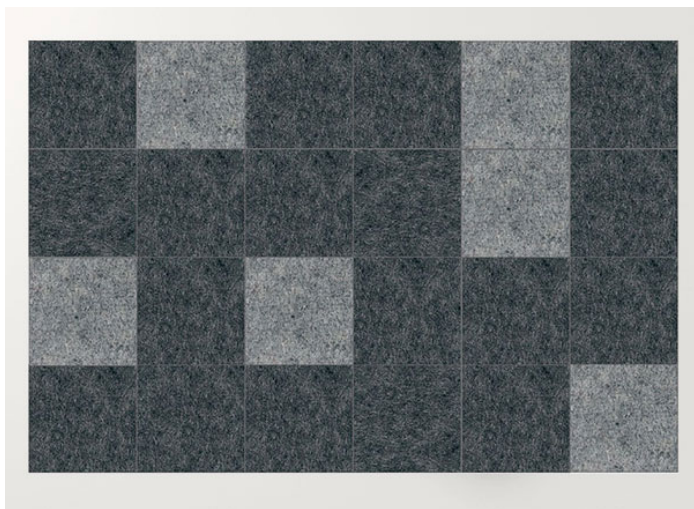

Quadri Double 是一款将方形毛毡元素以 Punto Zigzag 连接而成的毛毡地毯。

地毯表面由两层相同颜色毛毡制成的模块组成，有两种尺寸可供选择：50 x 50 及 100 x 100 厘米。

边缘以 Punto Cavallo 为特色。

TQDD22

cm 200 x 200  
79" x 79"

TQDD23

cm 250 x 250  
98" x 98"

TQDD24

cm 200 x 300  
79" x 118"

TQDD25

cm 300 x 300  
118" x 118"

TQDD01

cm 200 x 200  
79" x 79"

TQDD04

cm 200 x 300  
79" x 118"

TQDD05

cm 300 x 300  
118" x 118"

5. cm 200×300 / grigio chiaro chiné, silver chiné.

4. cm 200×300 / sabbia, panna, marrone chiaro chiné.

3. cm 200×300 / rododendro chiné, anemone chiné, altea chiné.

2. cm 200×300 / grigio chiaro chiné, silver chiné, ghiaccio.

1. cm 200×300 / sabbia, panna.

8. cm 200×300 / selva, ottanio, capri chiné

7. cm 200×300 / verde erba, verde mela.

6. cm 200×300 / rododendro chiné, anemone chiné.

11. cm 200×300 / selva, ottanio.

9. cm 200×300 / blu, granito, malva.