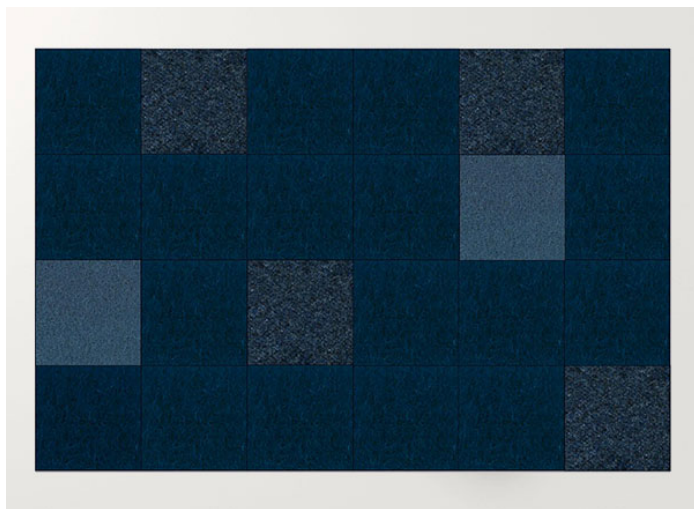

Quadri Double 是一款将方形毛毡元素以 Punto Zigzag 连接而成的毛毡地毯。

地毯表面由两层相同颜色毛毡制成的模块组成，有两种尺寸可供选择：50 x 50 及 100 x 100 厘米。

边缘以 Punto Cavallo 为特色。

TQDD22

cm 200 x 200
79" x 79"

TQDD23

cm 250 x 250
98" x 98"

TQDD24

cm 300 x 300
118" x 118"

5. cm 200×300 / grigio chiaro chiné, silver chiné.

4. cm 200×300 / sabbia, panna, marrone chiaro chiné.

3. cm 200×300 / rododendro chiné, anemone chiné, altea chiné.

2. cm 200×300 / grigio chiaro chiné, silver chiné, ghiaccio.

1. cm 200×300 / sabbia, panna.

8. cm 200×300 / selva, ottanio, capri chiné

7. cm 200×300 / verde erba, verde mela.

6. cm 200×300 / rododendro chiné, anemone chiné.

11. cm 200×300 / selva, ottanio.

9. cm 200×300 / blu, granito, malva.

15. cm 200×300 / marrone, marrone scuro chiné

14. cm 200×300 / rubino, paprica chiné.

13. cm 200×300 / rame, mattone, arancio.

10. 200×300 / verde erba, verde mela, ananas chiné.

12. cm 200×300 / blu, granito.