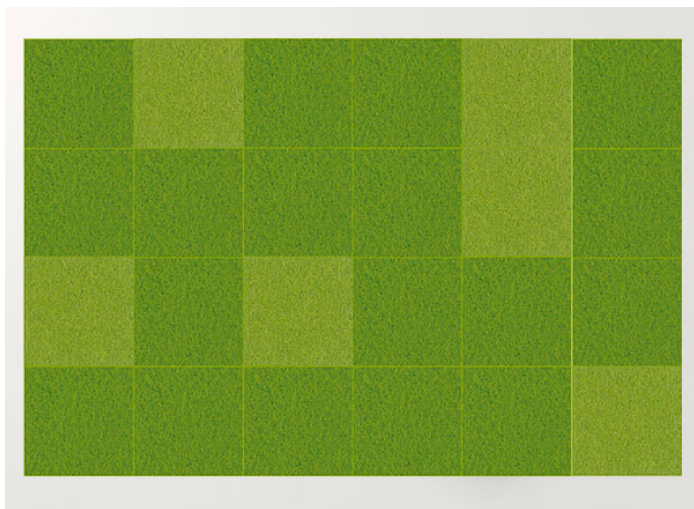

Quadri Double 是一款将方形毛毡元素以 Punto Zigzag 连接而成的毛毡地毯。

地毯表面由两层相同颜色毛毡制成的模块组成，有两种尺寸可供选择：50 x 50 及 100 x 100 厘米。

边缘以 Punto Cavallo 为特色。

TQDD22

cm 200 x 200  
79" x 79"

TQDD23

cm 250 x 250  
98" x 98"

TQDD24

cm 300 x 300  
118" x 118"

5. cm 200×300 / grigio chiaro chiné, silver chiné.

4. cm 200×300 / sabbia, panna, marrone chiaro chiné.

3. cm 200×300 / rododendro chiné, anemone chiné, altea chiné.

2. cm 200×300 / grigio chiaro chiné, silver chiné, ghiaccio.

1. cm 200×300 / sabbia, panna.

8. cm 200×300 / selva, ottanio, capri chiné

7. cm 200×300 / verde erba, verde mela.

6. cm 200×300 / rododendro chiné, anemone chiné.

11. cm 200×300 / selva, ottanio.

9. cm 200×300 / blu, granito, malva.

15. cm 200×300 / marrone, marrone scuro chiné

14. cm 200×300 / rubino, paprica chiné.

13. cm 200×300 / rame, mattone, arancio.

10. 200×300 / verde erba, verde mela, ananas chiné.

12. cm 200×300 / blu, granito.