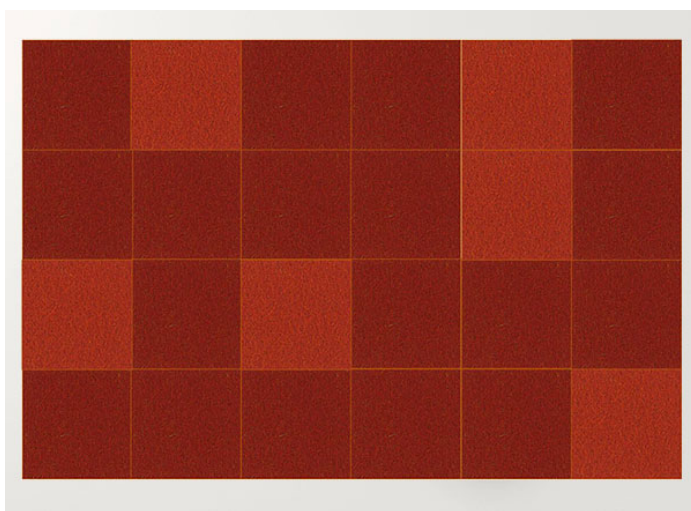

Quadri Double 是一款将方形毛毡元素以 Punto Zigzag 连接而成的毛毡地毯。

地毯表面由两层相同颜色毛毡制成的模块组成，有两种尺寸可供选择：50 x 50 及 100 x 100 厘米。

边缘以 Punto Cavallo 为特色。

TQDD22

cm 200 x 200  
79" x 79"

TQDD23

cm 250 x 250  
98" x 98"

TQDD24

1. cm 200×300 / sabbia, panna.

8. cm 200×300 / selva, ottanio, capri chiné

7. cm 200×300 / verde erba, verde mela.

6. cm 200×300 / rododendro chiné, anemone chiné.

11. cm 200×300 / selva, ottanio.

9. cm 200×300 / blu, granito, malva.

15. cm 200×300 / marrone, marrone scuro chiné

14. cm 200×300 / rubino, paprica chiné.

13. cm 200×300 / rame, mattone, arancio.

10. 200×300 / verde erba, verde mela, ananas chiné.

12. cm 200×300 / blu, granito.

18. cm 200×300 / marrone, marrone scuro chiné, calce.

17. cm 200×300 / rubino, paprica chiné, corallo chiné.

16. cm 200×300 / rame, mattone.