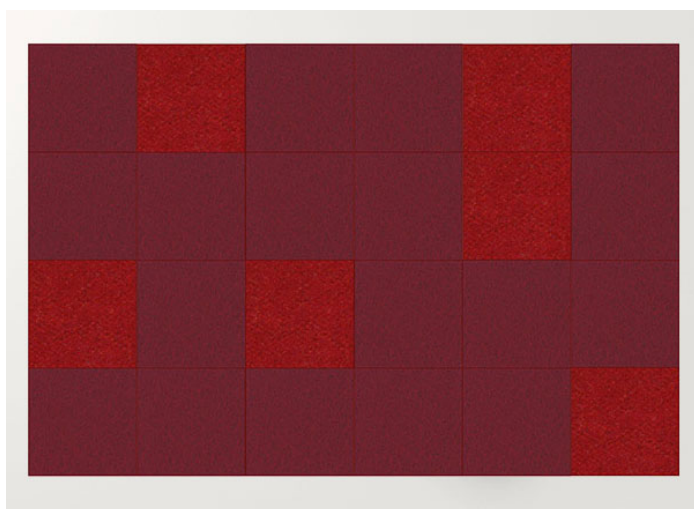

Quadri Double 是一款将方形毛毡元素以 Punto Zigzag 连接而成的毛毡地毯。

地毯表面由两层相同颜色毛毡制成的模块组成，有两种尺寸可供选择：50 x 50 及 100 x 100 厘米。

边缘以 Punto Cavallo 为特色。

TQDD22

cm 200 x 200
79" x 79"

TQDD23

cm 250 x 250
98" x 98"

TQDD24

cm 300 x 300
118" x 118"

5. cm 200×300 / grigio chiaro chiné, silver chiné.

4. cm 200×300 / sabbia, panna, marrone chiaro chiné.

3. cm 200×300 / rododendro chiné, anemone chiné, altea chiné.

2. cm 200×300 / grigio chiaro chiné, silver chiné, ghiaccio.

1. cm 200×300 / sabbia, panna.

8. cm 200×300 / selva, ottanio, capri chiné

7. cm 200×300 / verde erba, verde mela.

6. cm 200×300 / rododendro chiné, anemone chiné.

11. cm 200×300 / selva, ottanio.

9. cm 200×300 / blu, granito, malva.

15. cm 200×300 / marrone, marrone scuro chiné

14. cm 200×300 / rubino, paprica chiné.

13. cm 200×300 / rame, mattone, arancio.

10. 200×300 / verde erba, verde mela, ananas chiné.

12. cm 200×300 / blu, granito.