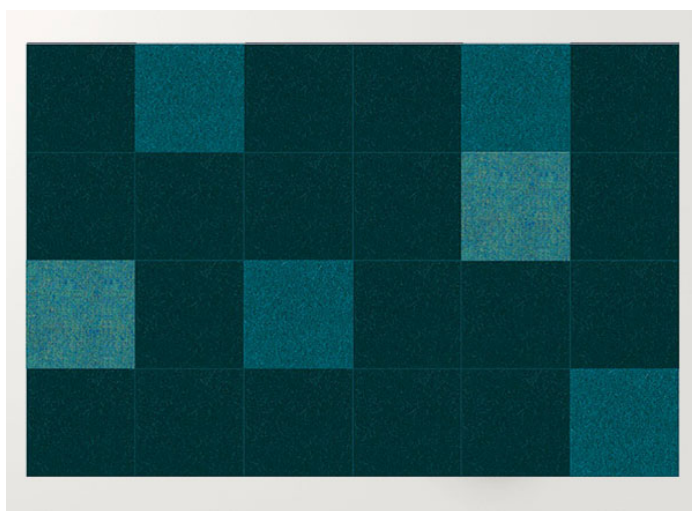

Quadri Double 是一款将方形毛毡元素以 Punto Zigzag 连接而成的毛毡地毯。

地毯表面由两层相同颜色毛毡制成的模块组成，有两种尺寸可供选择：50 x 50 及 100 x 100 厘米。

边缘以 Punto Cavallo 为特色。

TQDD22

cm 200 x 200  
79" x 79"

TQDD23

cm 250 x 250  
98" x 98"

TQDD24

cm 200 x 300  
79" x 118"

TQDD25

cm 300 x 300  
118" x 118"

TQDD01

cm 200 x 200  
79" x 79"

TQDD04

cm 200 x 300  
79" x 118"

TQDD05

cm 300 x 300  
118" x 118"

5. cm 200×300 / grigio chiaro chiné, silver chiné.

4. cm 200×300 / sabbia, panna, marrone chiaro chiné.

3. cm 200×300 / rododendro chiné, anemone chiné, altea chiné.

2. cm 200×300 / grigio chiaro chiné, silver chiné, ghiaccio.

1. cm 200×300 / sabbia, panna.

8. cm 200×300 / selva, ottanio, capri chiné

7. cm 200×300 / verde erba, verde mela.

6. cm 200×300 / rododendro chiné, anemone chiné.

11. cm 200×300 / selva, ottanio.

9. cm 200×300 / blu, granito, malva.