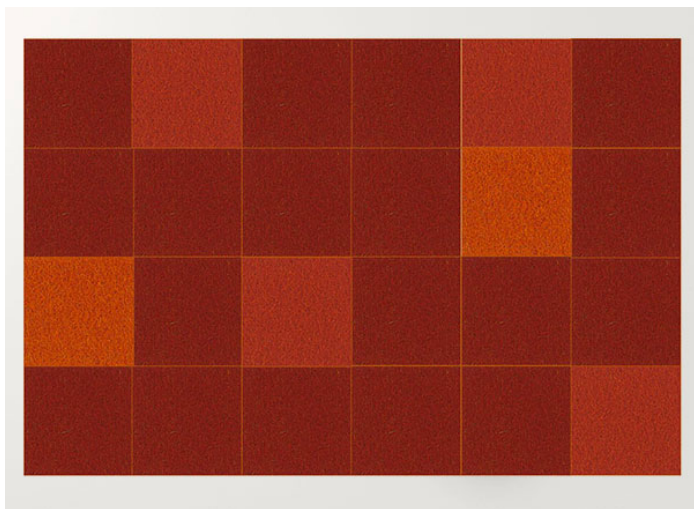

Quadri Double 是一款将方形毛毡元素以 Punto Zigzag 连接而成的毛毡地毯。

地毯表面由两层相同颜色毛毡制成的模块组成，有两种尺寸可供选择：50 x 50 及 100 x 100 厘米。

边缘以 Punto Cavallo 为特色。

TQDD22

cm 200 x 200  
79" x 79"

TQDD23

cm 250 x 250  
98" x 98"

TQDD24

cm 300 x 300  
118" x 118"

5. cm 200×300 / grigio chiaro chiné, silver chiné.

4. cm 200×300 / sabbia, panna, marrone chiaro chiné.

3. cm 200×300 / rododendro chiné, anemone chiné, altea chiné.

2. cm 200×300 / grigio chiaro chiné, silver chiné, ghiaccio.

1. cm 200×300 / sabbia, panna.

8. cm 200×300 / selva, ottanio, capri chiné

7. cm 200×300 / verde erba, verde mela.

6. cm 200×300 / rododendro chiné, anemone chiné.

11. cm 200×300 / selva, ottanio.

9. cm 200×300 / blu, granito, malva.

15. cm 200×300 / marrone, marrone scuro chiné

14. cm 200×300 / rubino, paprica chiné.

13. cm 200×300 / rame, mattone, arancio.

10. 200×300 / verde erba, verde mela, ananas chiné.

12. cm 200×300 / blu, granito.