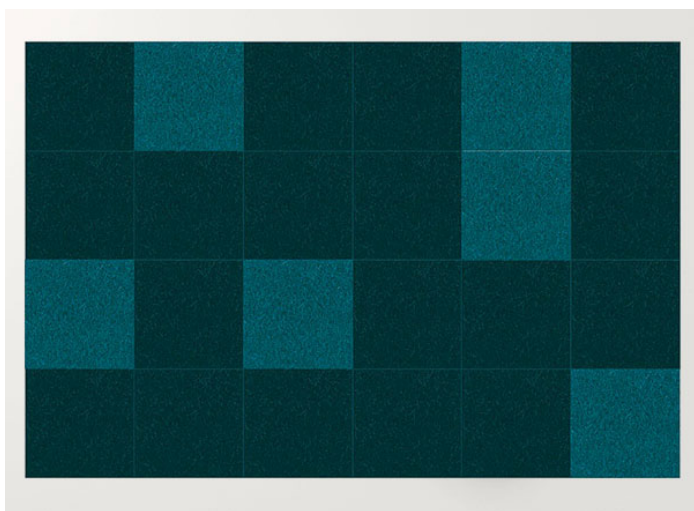

Quadri Double 是一款将方形毛毡元素以 Punto Zigzag 连接而成的毛毡地毯。

地毯表面由两层相同颜色毛毡制成的模块组成，有两种尺寸可供选择：50 x 50 及 100 x 100 厘米。

边缘以 Punto Cavallo 为特色。

TQDD22

cm 200 x 200  
79" x 79"

TQDD23

cm 250 x 250  
98" x 98"

TQDD24

cm 300 x 300  
118" x 118"

5. cm 200×300 / grigio chiaro chiné, silver chiné.

4. cm 200×300 / sabbia, panna, marrone chiaro chiné.

3. cm 200×300 / rododendro chiné, anemone chiné, altea chiné.

2. cm 200×300 / grigio chiaro chiné, silver chiné, ghiaccio.

1. cm 200×300 / sabbia, panna.

8. cm 200×300 / selva, ottanio, capri chiné

7. cm 200×300 / verde erba, verde mela.

6. cm 200×300 / rododendro chiné, anemone chiné.

11. cm 200×300 / selva, ottanio.

9. cm 200×300 / blu, granito, malva.

15. cm 200×300 / marrone, marrone scuro chiné

14. cm 200×300 / rubino, paprica chiné.

13. cm 200×300 / rame, mattone, arancio.

10. 200×300 / verde erba, verde mela, ananas chiné.

12. cm 200×300 / blu, granito.