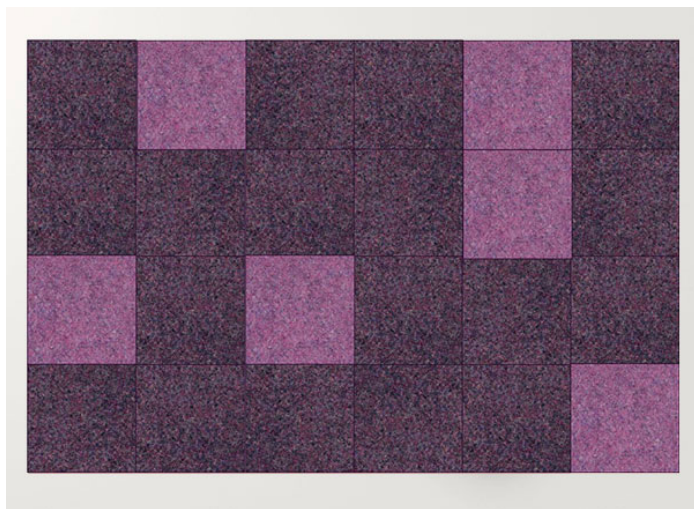

Quadri Double 是一款将方形毛毡元素以 Punto Zigzag 连接而成的毛毡地毯。

地毯表面由两层相同颜色毛毡制成的模块组成，有两种尺寸可供选择：50 x 50 及 100 x 100 厘米。

边缘以 Punto Cavallo 为特色。

TQDD22

cm 200 x 200
79" x 79"

TQDD23

cm 250 x 250
98" x 98"

TQDD24

cm 200 x 300
79" x 118"

TQDD25

cm 300 x 300
118" x 118"

TQDD01

cm 200 x 200
79" x 79"

TQDD04

cm 200 x 300
79" x 118"

TQDD05

cm 300 x 300
118" x 118"

5. cm 200×300 / grigio chiaro chiné, silver chiné.

4. cm 200×300 / sabbia, panna, marrone chiaro chiné.

3. cm 200×300 / rododendro chiné, anemone chiné, altea chiné.

2. cm 200×300 / grigio chiaro chiné, silver chiné, ghiaccio.

1. cm 200×300 / sabbia, panna.

8. cm 200×300 / selva, ottanio, capri chiné

7. cm 200×300 / verde erba, verde mela.

6. cm 200×300 / rododendro chiné, anemone chiné.

11. cm 200×300 / selva, ottanio.

9. cm 200×300 / blu, granito, malva.