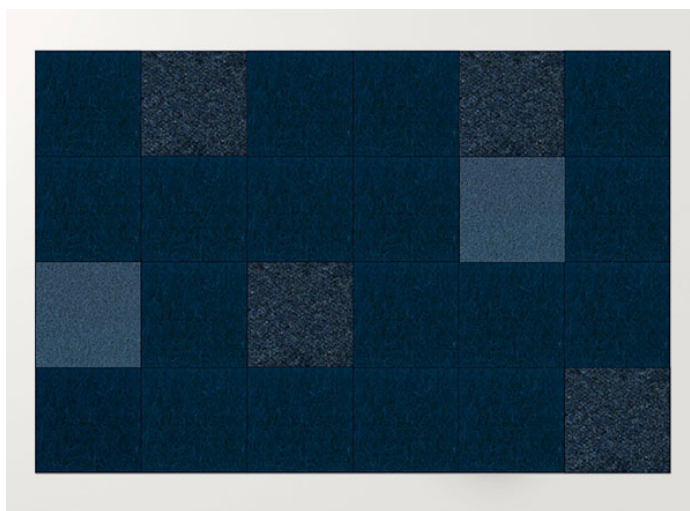

Quadri Double 是一款将方形毛毡元素以 Punto Zigzag 连接而成的毛毡地毯。

地毯表面由两层相同颜色毛毡制成的模块组成，有两种尺寸可供选择：50 x 50 及 100 x 100 厘米。

边缘以 Punto Cavallo 为特色。

TQDD22

cm 200 x 200  
79" x 79"

TQDD23

cm 250 x 250  
98" x 98"

TQDD24

cm 300 x 300  
118" x 118"

5. cm 200×300 / grigio chiaro chiné, silver chiné.

4. cm 200×300 / sabbia, panna, marrone chiaro chiné.

3. cm 200×300 / rododendro chiné, anemone chiné, altea chiné.

2. cm 200×300 / grigio chiaro chiné, silver chiné, ghiaccio.

1. cm 200×300 / sabbia, panna.

8. cm 200×300 / selva, ottanio, capri chiné

7. cm 200×300 / verde erba, verde mela.

6. cm 200×300 / rododendro chiné, anemone chiné.

11. cm 200×300 / selva, ottanio.

9. cm 200×300 / blu, granito, malva.

15. cm 200×300 / marrone, marrone scuro chiné

14. cm 200×300 / rubino, paprica chiné.

13. cm 200×300 / rame, mattone, arancio.

10. 200×300 / verde erba, verde mela, ananas chiné.

12. cm 200×300 / blu, granito.