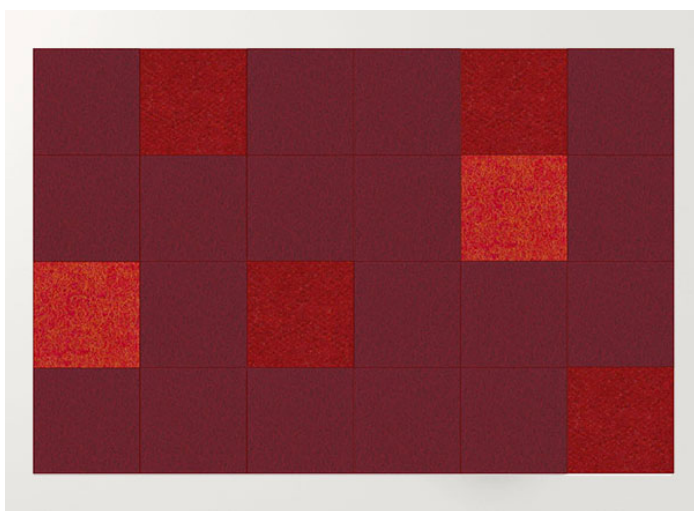

Quadri Double 是一款将方形毛毡元素以 Punto Zigzag 连接而成的毛毡地毯。

地毯表面由两层相同颜色毛毡制成的模块组成，有两种尺寸可供选择：50 x 50 及 100 x 100 厘米。

边缘以 Punto Cavallo 为特色。

TQDD22

cm 200 x 200  
79" x 79"

TQDD23

cm 250 x 250  
98" x 98"

TQDD24

1. cm 200×300 / sabbia, panna.

8. cm 200×300 / selva, ottanio, capri chiné

7. cm 200×300 / verde erba, verde mela.

6. cm 200×300 / rododendro chiné, anemone chiné.

11. cm 200×300 / selva, ottanio.

9. cm 200×300 / blu, granito, malva.

15. cm 200×300 / marrone, marrone scuro chiné

14. cm 200×300 / rubino, paprica chiné.

13. cm 200×300 / rame, mattone, arancio.

10. 200×300 / verde erba, verde mela, ananas chiné.

12. cm 200×300 / blu, granito.

18. cm 200×300 / marrone, marrone scuro chiné, calce.

17. cm 200×300 / rubino, paprica chiné, corallo chiné.

16. cm 200×300 / rame, mattone.