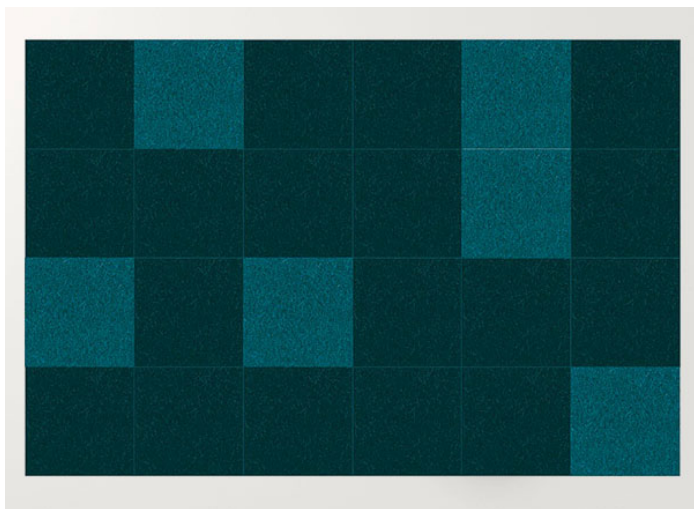

Quadri Double 是一款将方形毛毡元素以 Punto Zigzag 连接而成的毛毡地毯。

地毯表面由两层相同颜色毛毡制成的模块组成，有两种尺寸可供选择：50 x 50 及 100 x 100 厘米。

边缘以 Punto Cavallo 为特色。

TQDD22

cm 200 x 200
79" x 79"

TQDD23

cm 250 x 250
98" x 98"

TQDD24

cm 300 x 300
118" x 118"

5. cm 200×300 / grigio chiaro chiné, silver chiné.

4. cm 200×300 / sabbia, panna, marrone chiaro chiné.

3. cm 200×300 / rododendro chiné, anemone chiné, altea chiné.

2. cm 200×300 / grigio chiaro chiné, silver chiné, ghiaccio.

1. cm 200×300 / sabbia, panna.

8. cm 200×300 / selva, ottanio, capri chiné

7. cm 200×300 / verde erba, verde mela.

6. cm 200×300 / rododendro chiné, anemone chiné.

11. cm 200×300 / selva, ottanio.

9. cm 200×300 / blu, granito, malva.

15. cm 200×300 / marrone, marrone scuro chiné

14. cm 200×300 / rubino, paprica chiné.

13. cm 200×300 / rame, mattone, arancio.

10. 200×300 / verde erba, verde mela, ananas chiné.

12. cm 200×300 / blu, granito.