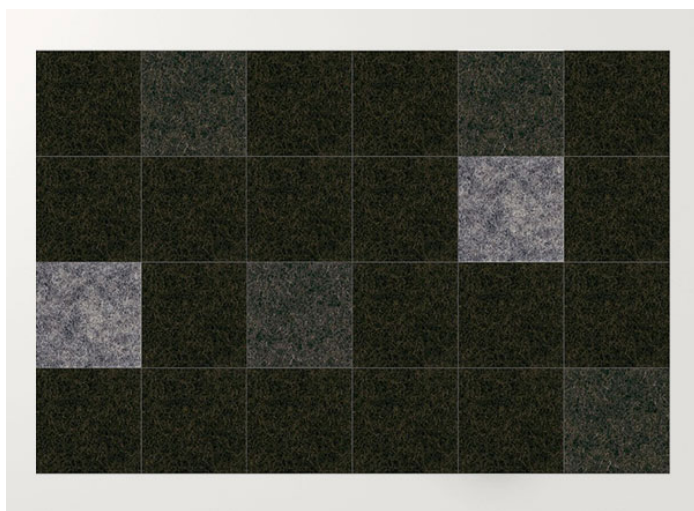

Quadri Double 是一款将方形毛毡元素以 Punto Zigzag 连接而成的毛毡地毯。

地毯表面由两层相同颜色毛毡制成的模块组成，有两种尺寸可供选择：50 x 50 及 100 x 100 厘米。

边缘以 Punto Cavallo 为特色。

TQDD22

cm 200 x 200
79" x 79"

TQDD23

cm 250 x 250
98" x 98"

TQDD24

1. cm 200×300 / sabbia, panna.

8. cm 200×300 / selva, ottanio, capri chiné

7. cm 200×300 / verde erba, verde mela.

6. cm 200×300 / rododendro chiné, anemone chiné.

11. cm 200×300 / selva, ottanio.

9. cm 200×300 / blu, granito, malva.

15. cm 200×300 / marrone, marrone scuro chiné

14. cm 200×300 / rubino, paprica chiné.

13. cm 200×300 / rame, mattone, arancio.

10. 200×300 / verde erba, verde mela, ananas chiné.

12. cm 200×300 / blu, granito.

18. cm 200×300 / marrone, marrone scuro chiné, calce.

17. cm 200×300 / rubino, paprica chiné, corallo chiné.

16. cm 200×300 / rame, mattone.