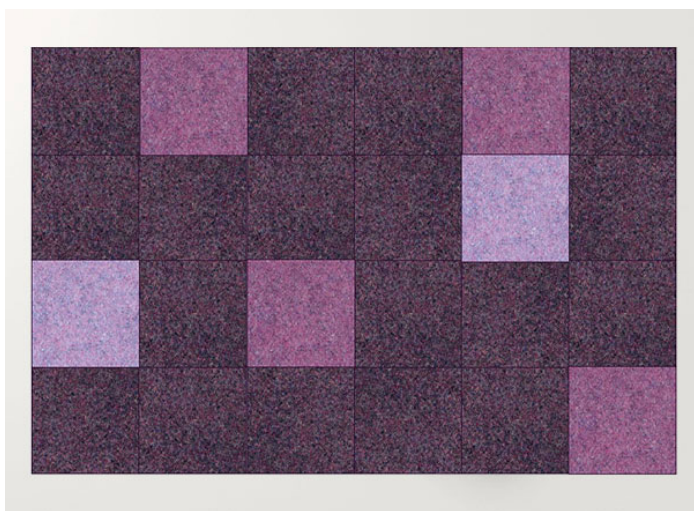

Quadri Double 是一款将方形毛毡元素以 Punto Zigzag 连接而成的毛毡地毯。

地毯表面由两层相同颜色毛毡制成的模块组成，有两种尺寸可供选择：50 x 50 及 100 x 100 厘米。

边缘以 Punto Cavallo 为特色。

TQDD22

cm 200 x 200  
79" x 79"

TQDD23

cm 250 x 250  
98" x 98"

TQDD24

cm 200 x 300  
79" x 118"

TQDD25

cm 300 x 300  
118" x 118"

TQDD01

cm 200 x 200  
79" x 79"

TQDD04

cm 200 x 300  
79" x 118"

TQDD05

cm 300 x 300  
118" x 118"

5. cm 200×300 / grigio chiaro chiné, silver chiné.

4. cm 200×300 / sabbia, panna, marrone chiaro chiné.

3. cm 200×300 / rododendro chiné, anemone chiné, altea chiné.

2. cm 200×300 / grigio chiaro chiné, silver chiné, ghiaccio.

1. cm 200×300 / sabbia, panna.

8. cm 200×300 / selva, ottanio, capri chiné

7. cm 200×300 / verde erba, verde mela.

6. cm 200×300 / rododendro chiné, anemone chiné.

11. cm 200×300 / selva, ottanio.

9. cm 200×300 / blu, granito, malva.