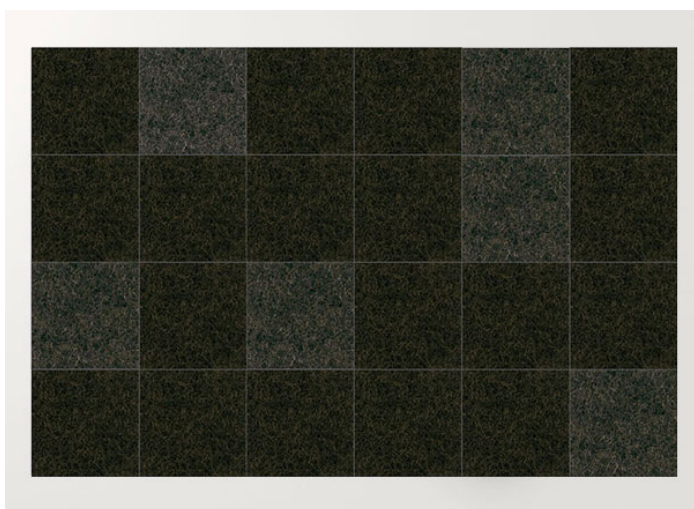

Quadri Double 是一款将方形毛毡元素以 Punto Zigzag 连接而成的毛毡地毯。

地毯表面由两层相同颜色毛毡制成的模块组成，有两种尺寸可供选择：50 x 50 及 100 x 100 厘米。

边缘以 Punto Cavallo 为特色。

TQDD22

cm 200 x 200
79" x 79"

TQDD23

cm 250 x 250
98" x 98"

TQDD24

cm 300 x 300
118" x 118"

5. cm 200×300 / grigio chiaro chiné, silver chiné.

4. cm 200×300 / sabbia, panna, marrone chiaro chiné.

3. cm 200×300 / rododendro chiné, anemone chiné, altea chiné.

2. cm 200×300 / grigio chiaro chiné, silver chiné, ghiaccio.

1. cm 200×300 / sabbia, panna.

8. cm 200×300 / selva, ottanio, capri chiné

7. cm 200×300 / verde erba, verde mela.

6. cm 200×300 / rododendro chiné, anemone chiné.

11. cm 200×300 / selva, ottanio.

9. cm 200×300 / blu, granito, malva.

15. cm 200×300 / marrone, marrone scuro chiné

14. cm 200×300 / rubino, paprica chiné.

13. cm 200×300 / rame, mattone, arancio.

10. 200×300 / verde erba, verde mela, ananas chiné.

12. cm 200×300 / blu, granito.