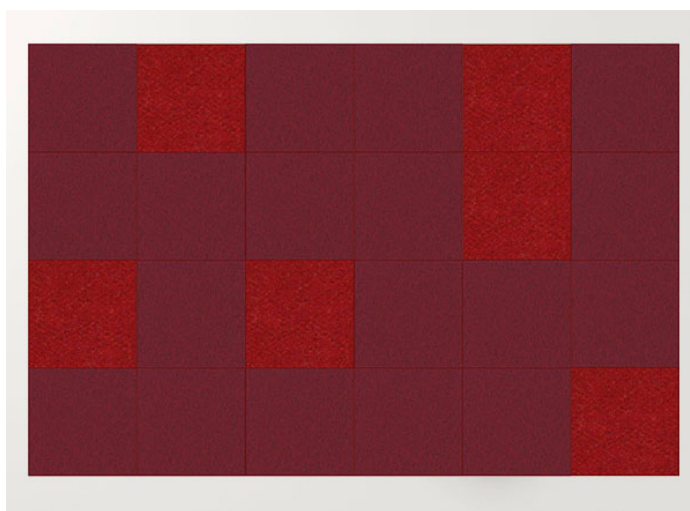

Quadri Double 是一款将方形毛毡元素以 Punto Zigzag 连接而成的毛毡地毯。

地毯表面由两层相同颜色毛毡制成的模块组成，有两种尺寸可供选择：50 x 50 及 100 x 100 厘米。

边缘以 Punto Cavallo 为特色。

TQDD22

cm 200 x 200  
79" x 79"

TQDD23

cm 250 x 250  
98" x 98"

TQDD24

cm 300 x 300  
118" x 118"

5. cm 200×300 / grigio chiaro chiné, silver chiné.

4. cm 200×300 / sabbia, panna, marrone chiaro chiné.

3. cm 200×300 / rododendro chiné, anemone chiné, altea chiné.

2. cm 200×300 / grigio chiaro chiné, silver chiné, ghiaccio.

1. cm 200×300 / sabbia, panna.

8. cm 200×300 / selva, ottanio, capri chiné

7. cm 200×300 / verde erba, verde mela.

6. cm 200×300 / rododendro chiné, anemone chiné.

11. cm 200×300 / selva, ottanio.

9. cm 200×300 / blu, granito, malva.

15. cm 200×300 / marrone, marrone scuro chiné

14. cm 200×300 / rubino, paprica chiné.

13. cm 200×300 / rame, mattone, arancio.

10. 200×300 / verde erba, verde mela, ananas chiné.

12. cm 200×300 / blu, granito.