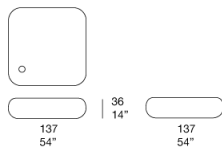

由座椅和边桌组成的系列，可与 Bistrò 和 Mogambo 太阳伞搭配使用。

座椅组件

底座：酚醛多层木支撑。

衬垫：耐应力分化聚氨酯，防水聚酯织物固定泡沫。

面料：可拆卸，有 Rope T, Brio, Thea, Rope T mélange, Wara, Whim, Moss, Roseto, Felce 或 Jabel 面料可供选择。

备注：由于阳伞结构中的凹槽，座椅元件可围绕阳伞直立放置。

边桌

结构：铝制，亚光清漆，颜色与系列相同。

备注：边桌可按所需高度固定在阳伞立柱上；可通过桌下的连接件改变位置。

CA14C

CA14D

CA14E