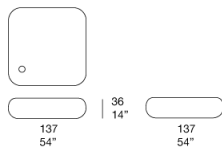

#### 边桌

结构：铝制，亚光清漆，颜色与系列相同。

备注：边桌可按所需高度固定在阳伞立柱上；可通过桌下的连接件改变位置。

CA14C

CA14D

CA14E