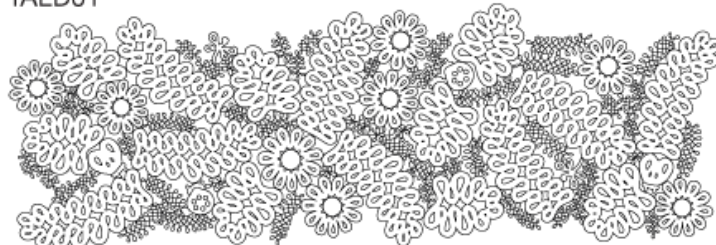

Ladybird 是一款室内外环境均适用的手工地毯。

地毯表面由单色或双色 Rope 纱线所制元素组成，手工成型，然后以机器缝制呈现植物及动物造型。

然后将元素缝合在一起，形成一个大型装饰面板。

透过元素内部之间的间隙可以看到地板。

Ladybird 地毯也是理想的墙面装饰。

Ladybird 为自由式编织结构，因此剧烈踩踏可能会导致地毯尺寸发生变化。

由于其材质及生产工艺特点，建议勿在人流较大区域使用 Ladybird。

TALD01

cm 185 x 550
73" x 217"