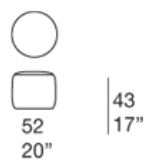

坐凳，可选不同尺寸。Float 系列还包括轻便椅、躺椅及双人沙发，采用相同饰面。

框架：聚丙烯微球填充，包覆于 3D 聚酯面料制成覆盖罩中。

软包：可拆卸，并提供系列中的多种面料。

注意事项：纯色及Chiné颜色的 Felt 面料包覆，有 Fashion、Flower 及 Script 刺绣设计可选。

B27F

B27C

B27D