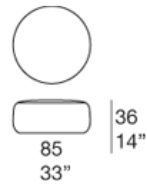

坐凳，可选不同尺寸。Float 系列还包括轻便椅、躺椅及双人沙发，采用相同饰面。

框架：聚丙烯微球填充，包覆于 3D 聚酯面料制成覆盖罩中。

软包：可拆卸，并提供系列中的多种面料。

注意事项：纯色及Chiné颜色的 Felt 面料包覆，有 Fashion、Flower 及 Script 刺绣设计可选。

B27F

B27C

B27D