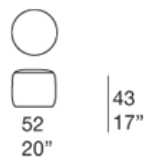

坐凳，可选不同尺寸。Float 系列还包括轻便椅、躺椅及双人沙发，采用相同饰面。

框架：聚丙烯微球填充，包覆于 3D 聚酯面料制成覆盖罩中。

软包：可拆卸，并提供系列中的多种面料。

注意事项：纯色及Chiné颜色的 Felt 面料包覆，有 Fashion、Flower 及 Script 刺绣设计可选。

B27F

B27C

B27D