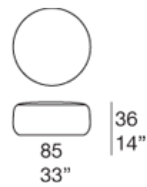

坐凳，可选不同尺寸。Float 系列还包括轻便椅、躺椅及双人沙发，采用相同饰面。

框架：聚丙烯微球填充，包覆于 3D 聚酯面料制成覆盖罩中。

软包：可拆卸，并提供系列中的多种面料。

注意事项：纯色及Chiné颜色的 Felt 面料包覆，有 Fashion、Flower 及 Script 刺绣设计可选。

B27F

B27C

B27D