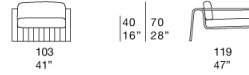

耦合系统：AISI 316 不锈钢。

注意事项：

该产品也可用于室内环境。

建议使用 Winter Set 冬季保护套。

B18SS

B18SD

B18SC

B18Z

B18A

B18B

Poltrona con tavolino, bracciolo sinistro /
Armchair with table, left armrest

Poltrona con tavolino, bracciolo destro /
Armchair with table, right armrest

B18TS

B18TD

Poltrona con tavolino sinistro /
Armchair with left table