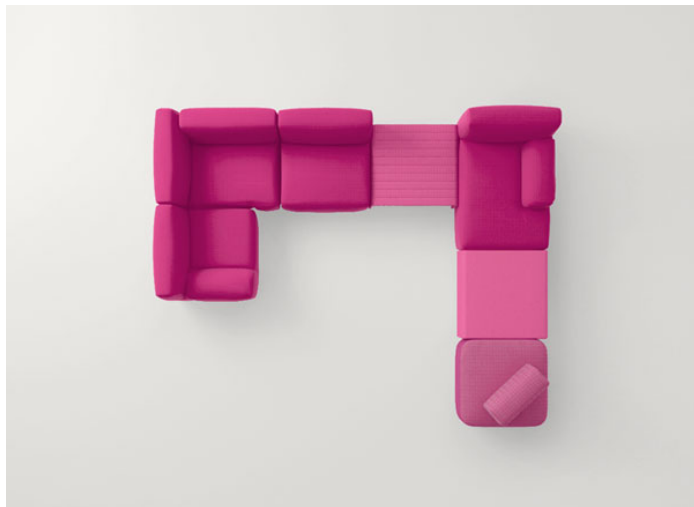

边桌。

Frame 系列还包括椅子、扶手椅、躺椅、坐垫、长凳及模块化元素

框架：铝质部件，AISI 316 不锈钢可见部件，带塑料垫片。

软包：固定，并可选

- 纯色、双色组合或混色的 Rope 带状织物
- 纯色 Aquatech 带状织物
- 混色 Twiggy 带状织物。

注意事项：

茶几 B18V 可与 Cove 及 Canvas 等其他系列沙发搭配使用。

茶几 B18K 和 B18J 可与 Welcome 系列产品一起使用。

该产品也可用于室内环境。

建议使用 Winter Set 冬季保护套。

B18F

B18V

B18K

B18J

B87AE + Jolly pouf B68B + Orlando B77E + Island side table B11PA + B87CE  
+ B87EE + Frame side table B18K + B87CE + Frame side table B18j

B87AE + B87ME + B87CE + Frame side table B18j + B87EE + Island side table  
B11PA + Jolly pouf B86A + Orlando B77E