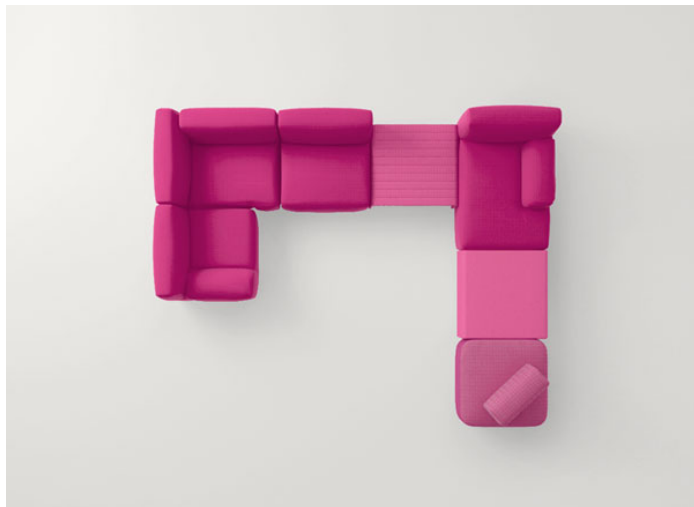

边桌。

Frame 系列还包括椅子、扶手椅、躺椅、坐垫、长凳及模块化元素

框架：铝质部件，AISI 316 不锈钢可见部件，带塑料垫片。

软包：固定，并可选

- 纯色、双色组合或混色的 Rope 带状织物
- 纯色 Aquatech 带状织物
- 混色 Twiggy 带状织物。

注意事项：

茶几 B18V 可与 Cove 及 Canvas 等其他系列沙发搭配使用。

茶几 B18K 和 B18J 可与 Welcome 系列产品一起使用。

该产品也可用于室内环境。

建议使用 Winter Set 冬季保护套。

B18F

B18V

B18K

B18J

B87AE + Jolly pouf B68B + Orlando B77E + Island side table B11PA + B87CE
+ B87EE + Frame side table B18K + B87CE + Frame side table B18j

B87AE + B87ME + B87CE + Frame side table B18j + B87EE + Island side table
B11PA + Jolly pouf B86A + Orlando B77E