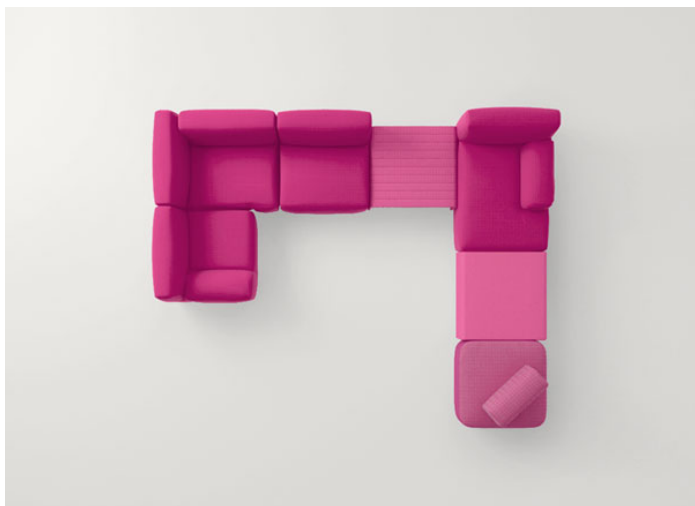

该系列由大型直形或弧形座椅产品组成，配有靠背及角落靠背，可根据需要定位靠背。

座椅框架：电泳处理及涂漆钢，座椅配有松紧带。

该框架带以下特性：

- AISI 304 不锈钢底座，avorio 或 grafite 颜色哑光饰面，带塑料垫片
- 带塑料垫片。

座椅填充：抗压膨胀聚氨酯，坐垫区为聚酯纤维和聚氨酯，防水聚酯固定泡沫罩。

座椅软包：可拆卸，面料可选 Luz、Rope T、Brio、Thea 或 Wara。

靠垫：压载膨胀聚氨酯和聚酯纤维、防水聚酯固定泡沫罩。

靠垫软包：可拆卸，面料可选 Luz、Rope T、Brio、Thea 或 Wara。

注意事项：

在 Orlando 产品中，还可搭配使用 Heron 边几 B45Q。

该产品也可用于室内环境。

建议使用 Winter Set 冬季保护套。

Piattaforma / Seats

B77A

B77S

Schienale / Backrest

B77E

B77G

Orlando B77D + Orlando B77B + Heron B45Q

Island B11S + Island B11PA + Orlando B77B + Island B11CLD

n° 2 B77B + n° 4 B77E

B77D + B77C + n° 3 B77E

B77B + B77D + n° 4 B77E

Welcome B87AE + Jolly pouf B68B + Orlando B77E + Island side table B11PA  
+ Welcome B87CE + Welcome B87EE + Frame side table B18K + Welcome  
B87CE + Frame side table B18J

Welcome B87AE + Welcome B87ME + Welcome B87CE + Frame side table  
B18J + B87EE + Island side table B11PA + Jolly pouf B86A + Orlando B77E