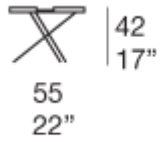

边几，带可拆卸圆形台面，可变为一个实用托盘。

台面：带 Mano Lucida 或 Mano Opaca 饰面的实木及纤维板。

底座：哑光或亮光漆钢质，与木质台面颜色相搭配，带塑料垫片。

注意事项：

边框及下层涂有与上层相搭配的哑光或亮光颜色。

该边几也可在无木质台面情况下使用。

B74A

55  
22"