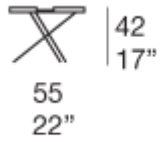

边几，带可拆卸圆形台面，可变为一个实用托盘。

台面：带 Mano Lucida 或 Mano Opaca 饰面的实木及纤维板。

底座：哑光或亮光漆钢质，与木质台面颜色相搭配，带塑料垫片。

注意事项：

边框及下层涂有与上层相搭配的哑光或亮光颜色。

该边几也可在无木质台面情况下使用。

B74A

55
22"