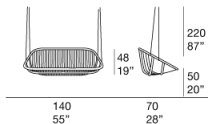

B65C mano lucida