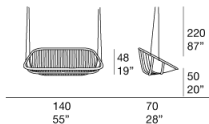

B65B natural/wengé