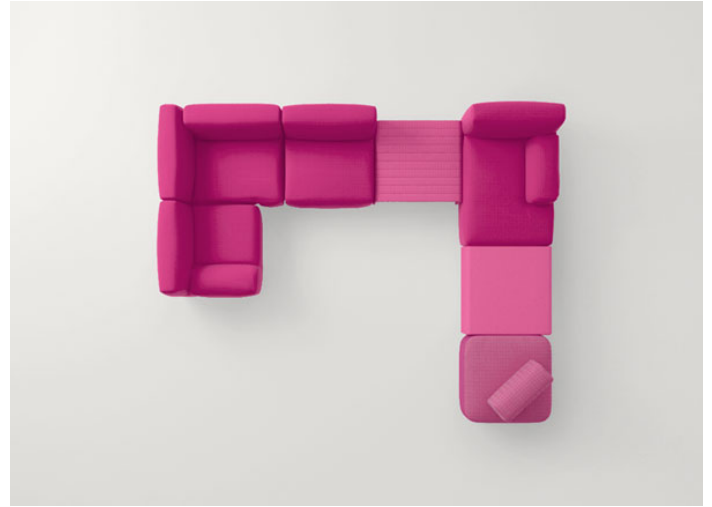

模块组合式沙发，由扶手模块、中央模块、转角模块、躺椅及坐垫组成。

框架：电泳处理及涂漆钢质，带塑料垫片。

填充物：抗压差异化膨胀聚氨酯、聚酯纤维、防水聚酯固定泡沫罩。

软包：可拆卸，面料可选 Luz、Light、Rope T、Brio、Thea 或 Wara。

注意事项：

耦合系统：钢。

Welcome 模块可与 Frame 茶几 B18K 及 B18J 搭配，或与 Orlando 系列搭配。

建议使用 Winter Set 冬季保护套。

B142AE + B142BE

B142DE + B142CE + Island side table B11PA + B142BE + JOLLY pouf + B142A

B142AE + B142CE + B142HE + B142BE

B142AE + Jolly pouf B68B + Orlando B77E + Island side table B11PA + B142CE + B142EE + Frame side table B18K + B87CE + Frame side table B18J

B142AE + B142ME + B142CE + Frame side table B18J + B142EE + Island side table B11PA + Jolly pouf B86A + Orlando B77E