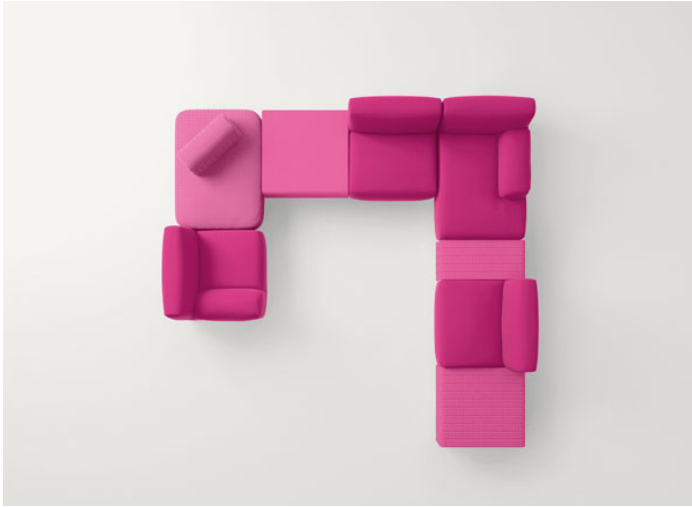

模块组合式沙发，由扶手模块、中央模块、转角模块、躺椅及坐垫组成。

框架：电泳处理及涂漆钢质，带塑料垫片。

填充物：抗压差异化膨胀聚氨酯、聚酯纤维、防水聚酯固定泡沫罩。

软包：可拆卸，面料可选 Luz、Light、Rope T、Brio、Thea 或 Wara。

注意事项：

耦合系统：钢。

Welcome 模块可与 Frame 茶几 B18K 及 B18J 搭配，或与 Orlando 系列搭配。

建议使用 Winter Set 冬季保护套。

B159PE

Pouf

B159GE

Pouf

B159HE

n° 2 B142CE + B142GE + B142EE

B142GE + n° 2 B142CE + B142NE + B142BE

B142AE + B142CE + B142BE

B142AE + B142BE

B142DE + B142CE + Island side table B11PA + B142BE + JOLLY pouf + B142A

B142AE + B142CE + B142HE + B142BE

B142AE + Jolly pouf B68B + Orlando B77E + Island side table B11PA + B142CE + B142EE + Frame side table B18K + B87CE + Frame side table B18J