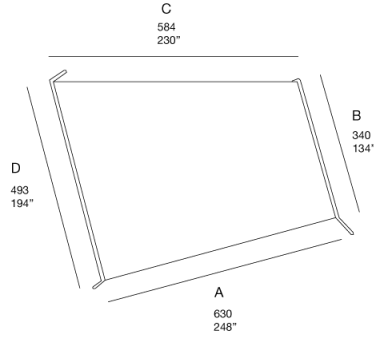

遮阳篷可选有无底座，滑动或固定。

框架：AISI 304 不锈钢哑光清漆或亮光清漆（参考颜色：Mano Lucida 木色样品系列）

- 带有 HEA 热浸镀锌钢底座，可安装于非承重表面
- 带有用于安装于可承重表面的板材。

遮阳篷：

- 白色聚酯面料，经抗紫外线处理
- Madras 面料
- Tamil 面料。

注：

采用白色聚酯篷，框架始终采用 avorio 颜色。

遮阳篷可固定或滑动。

固定版本，遮阳篷分为四部分（仅聚酯面料版本分为五部分），并通过与面料颜色相匹配的拉链固定于框架上。

滑动版本，遮阳篷为一体式，通过钢质弹簧钩与框架相连，使其连接到轻质合金制成的滑动机制上，该滑动机制位于横梁内。

一体式聚酯遮阳篷通过纵向缝合线组装与加固，确保遮阳篷对主导风向的风力具有出色抵抗力。

CA05G Ala con base, vela scorrevole / Ala with base, sliding sail
 CA05H Ala senza base, vela scorrevole / Ala without base, sliding sail