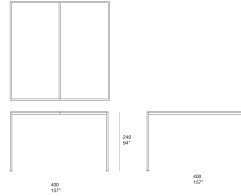

注意事项：

可以使用沙色 Shade 面料窗帘代替侧板。窗帘通过多条 AISI 316 不锈钢线安装于框架上，并以 AISI 316 不锈钢螺钉拉紧。

框架颜色始终与 Thuia 面料颜色相匹配。

CAG19 tetto in alluminio / aluminum top

CAG1C tetto in tessuto / fabric top