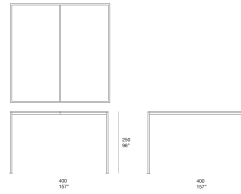

注意事项：

可以使用沙色 Shade 面料窗帘代替侧板。窗帘通过多条 AISI 316 不锈钢线安装于框架上，并以 AISI 316 不锈钢螺钉拉紧。

框架颜色始终与 Thuia 面料颜色相匹配。

CAG19 tetto in alluminio / aluminum top

CAG1C tetto in tessuto / fabric top