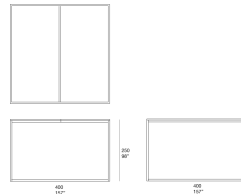

注意事项：

可以使用沙色 Shade 面料窗帘代替侧板。窗帘通过多条 AISI 316 不锈钢线安装于框架上，并以 AISI 316 不锈钢螺钉拉紧。

框架颜色始终与 Thuia 面料颜色相匹配。

CAG19 tetto in alluminio / aluminum top

CAG1C tetto in tessuto / fabric top