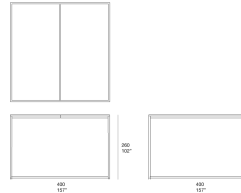

注意事项：

可以使用沙色 Shade 面料窗帘代替侧板。窗帘通过多条 AISI 316 不锈钢线安装于框架上，并以 AISI 316 不锈钢螺钉拉紧。

框架颜色始终与 Thuia 面料颜色相匹配。

CAG19 tetto in alluminio / aluminum top

CAG1C tetto in tessuto / fabric top