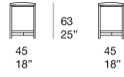

座垫软包：可拆卸，面料可选 Luz、Rope T、Aero、Brio、Thea 或 Wara。

注意事项：

该产品也可用于室内环境。

建议使用 Winter Set 冬季保护套。

B45C

B45L

B45M