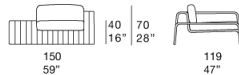

座垫及抱枕软包：可拆卸，有 Luz、Rope T、Brio、Thea 或 Wara 面料可选。

注意事项：

该产品也可用于室内环境。

建议使用 Winter Set 冬季保护套。

B18Q

B18Z

B18TS

B18TD