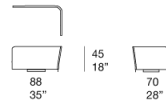

该产品也可用于室内环境。

建议使用 Winter Set 冬季保护套。

Divani / Sofas

B25N

B25D

Schienali / Backrests

B25SCS

B25SCD