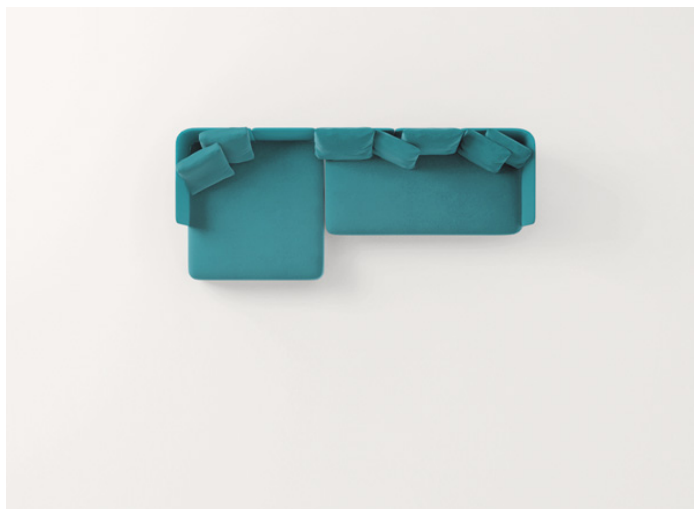

B25M + B25SCS + n° 3 B25SCA + B25N + B25SCD