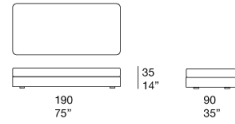

建议使用 Winter Set 冬季保护套。

Divani / Sofas

B25N