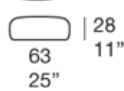

坐凳及坐垫系列，带手工钩编装饰包覆。

坐凳填充物：聚丙烯微球，固定覆盖于3D聚酯面料中。

坐垫填充物：聚酯纤维或聚丙烯微球；固定黑色棉及聚酯覆盖物。

软包：固定，由羊毛纱线手工钩编 (Lana Picot) 或亚麻纱线 (Corda Picot Lino)。

注意：由于聚丙烯微球可在包覆面料内自由移动，因此所给尺寸可能会有几厘米差异。

**Pouf**

B48A

B48B