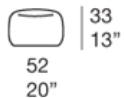

坐凳及坐垫系列，带手工钩编装饰包覆。

坐凳填充物：聚丙烯微球，固定覆盖于3D聚酯面料中。

坐垫填充物：聚酯纤维或聚丙烯微球；固定黑色棉及聚酯覆盖物。

软包：固定，由羊毛纱线手工钩编 (Lana Picot) 或亚麻纱线 (Corda Picot Lino)。

注意：由于聚丙烯微球可在包覆面料内自由移动，因此所给尺寸可能会有几厘米差异。

**Pouf**

B48A

B48B