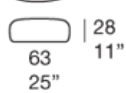

坐凳及坐垫系列，带手工钩编装饰包覆。

坐凳填充物：聚丙烯微球，固定覆盖于3D聚酯面料中。

坐垫填充物：聚酯纤维或聚丙烯微球；固定黑色棉及聚酯覆盖物。

软包：固定，由羊毛纱线手工钩编 (Lana Picot) 或亚麻纱线 (Corda Picot Lino)。

注意：由于聚丙烯微球可在包覆面料内自由移动，因此所给尺寸可能会有几厘米差异。

Pouf

B48A

B48B