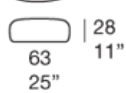

坐凳及坐垫系列，带手工钩编装饰包覆。

坐凳填充物：聚丙烯微球，固定覆盖于3D聚酯面料中。

坐垫填充物：聚酯纤维或聚丙烯微球；固定黑色棉及聚酯覆盖物。

软包：固定，由羊毛纱线手工钩编 (Lana Picot) 或亚麻纱线 (Corda Picot Lino)。

注意：由于聚丙烯微球可在包覆面料内自由移动，因此所给尺寸可能会有几厘米差异。

**Pouf**

B48A

B48B