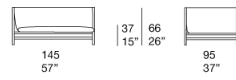

注：

Canvas系列还包括一张茶几，可钩连组合中的模块。

该产品也可用于室内环境。

为了提高舒适度，需要搭配抱枕；抱枕数量及尺寸取决于所选产品。

建议使用冬季保护套装。

Elemento sinistro / Left element

B174AS

Elemento destro / Right element