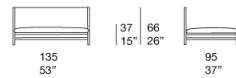

Elemento centrale / Central element

B174C