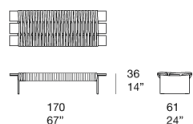

带软垫座椅区域的木质长凳。

结构：天然白蜡木，塑料垫片。

座椅区域内饰：由一系列混色聚酯针织圆环组成，安装在结构上，从而营造出意想不到的色彩效果。

B274B

B274A