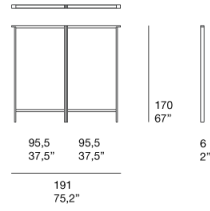

由右侧、左侧和中间部件组成的屏风。

框架采用天然白蜡木心材，合页为扁平Rope编织，配有塑料垫片。垂直覆盖物由约3厘米宽的混色聚酯弹性带制成，呈螺旋状缠绕，以产生不同的色彩效果。Senkai屏风提供由两个、三个或四个部件组成的预设组合款式。

B259A

B259B

B259C