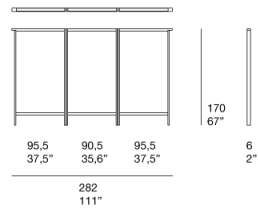

由右侧、左侧和中间部件组成的屏风。

框架采用天然白蜡木心材，合页为扁平Rope编织，配有塑料垫片。垂直覆盖物由约3厘米宽的混色聚酯弹性带制成，呈螺旋状缠绕，以产生不同的色彩效果。Senkai屏风提供由两个、三个或四个部件组成的预设组合款式。

B259A

B259B

B259C