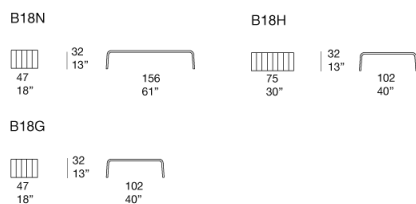

长凳

Frame系列还包括单椅、沙发、躺椅、方床、边几和模块化元素

结构：铝合金框架，外露部分采用AISI 316不锈钢，带塑料垫片

饰面：固定式，可选材质包括：

- 纯色Rope编织、双色组合编织或混色编织
- 纯色Aquatech编织
- 混色Twiggy编织

说明：

- 本产品同样适用于室内环境
- 建议使用Winter Set保护罩

Frame

design : F. Rota

Frame, Rope braid TR20

Frame, Rope braid TR32

B87AE + B87ME + B87CE + Frame side table B18J + B87EE + Island side table
B11PA + Jolly pouf B86A + Orlando B77E