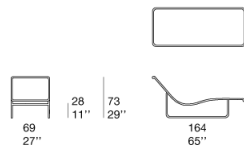

躺椅和日光浴床。

Baleari系列还包括一把带扶手的椅子和一把休闲椅。

结构：铝制，哑光avorio色或grafite色或亮光漆（参考色：Mano Lucida 木材样品系列），塑料垫片。

软垫：固定式，手工编织双色松紧带，宽约7厘米，采用Rope纱线编织，以装饰表面；或采用mélange松紧带，宽约6厘米，采用Rope或Moss纱线编织。

注意事项：

本产品也可用于室内环境。

我们建议使用冬季保护套。

B235GA

B235SA