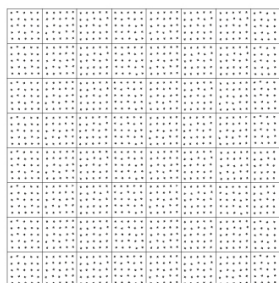

Starways 是一款模块化毛毡地毯，通过将毛毡元素以 Punto Zigzag 针法连接而成。

地毯表面是以 ZigZag 针法连接 50x50 厘米的方形元素而组成。每个元素都饰有通过机器缝合创建并预设的抽象设计图案。每个图案都略有不同，具体取决于缝纫师对机器施加的运动。

边框采用 Punto Cavallo 针法。

该地毯由单层毛毡制成。

TASW01

cm 200 x 200
79" x 79"

TASW03

cm 200 x 300
79" x 118"

TASW04

cm 300 x 300
118" x 118"

TASW05

cm 400 x 400
158" x 158"