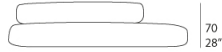

带靠背室内座垫，由单个独立的圆柱形元素组成。

座垫填充物：可回收膨胀聚乙烯与 Aerelle® 蓝色聚酯纤维混合，可回收聚酯层，固定棉罩。

座垫软包：可拆卸，采用 Punto ZigZag 针法将 Paola Lenti 毛毡元素缝合在一起，再以织物贴花以及机器刺绣进行装饰。

靠背填充：可回收发泡聚乙烯与 Aerelle® 蓝色聚酯纤维混合，3D 聚酯面料固定包覆。

靠背软包：固定，采用 Paola Lenti 独家的 Costa Inglese 新型双色弹性管状针织面料。

注：靠背简单置于座垫上，可自由移动以放置于所需位置。

奖项：Metamorfosi 系列荣获 2023 年绿色优良设计奖（Green GOOD DESIGN AWARD 2023）。

M303A

282
111"

70
28"

184
72"