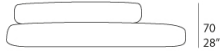

带靠背室内座垫，由单个独立的圆柱形元素组成。

座垫填充物：可回收膨胀聚乙烯与 Aerelle® 蓝色聚酯纤维混合，可回收聚酯层，固定棉罩。

座垫软包：可拆卸，采用 Punto ZigZag 针法将 Paola Lenti 毛毡元素缝合在一起，再以织物贴花以及机器刺绣进行装饰。

靠背填充：可回收发泡聚乙烯与 Aerelle® 蓝色聚酯纤维混合，3D 聚酯面料固定包覆。

靠背软包：固定，采用 Paola Lenti 独家的 Costa Inglese 新型双色弹性管状针织面料。

注：靠背简单置于座垫上，可自由移动以放置于所需位置。

奖项：Metamorfosi 系列荣获 2023 年绿色优良设计奖（Green GOOD DESIGN AWARD 2023）。

M303A

282  
111"

70  
28"

184  
72"