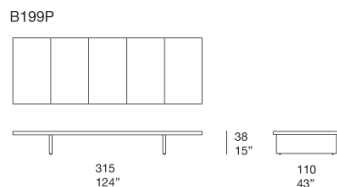

该产品也适用于室内环境。

对于本产品，不建议使用通常建议用于室外使用产品的 Winter Set 冬季保护套。使用 Winter Set

冬季保护套可能会造成空气循环不畅的潮湿环境，从而对材料造成损害。为了保持产品的最佳状态，还建议在长时间暴露于大雨或高湿度环境后始终将其晾干。