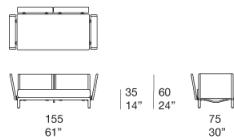

双人沙发和三人沙发

Filo 系列还包括一把扶手椅，有固定式和旋转式。

框架及靠背框架由玻璃饰面不锈钢制成。

框架包覆为固定式，并采用一种或多种颜色，由纵向密集排列的 Twiggy 纱线制成。

座垫及靠垫为独立式，填充有聚酯纤维及抗压聚氨酯，由防水聚酯固定泡沫罩包覆。

坐垫软包罩可拆卸，可选该系列的所有户外面料；

所有坐垫的软垫：可拆卸，面料有 Luz , Rope T , Brio , Thea , Rope T mélange , Wara , Whim , Moss , Roseto , Felce 或 Jabel。

Divano due posti / 2-seater sofa

B198CA

Divano tre posti / 3-seater sofa

B198BA