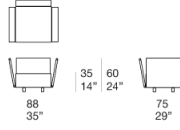

奖项 : Filo 系列荣获 2023 年 GOOD DESIGN AWARD。

B198AA