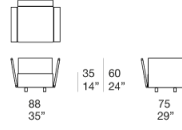

奖项 : Filo 系列荣获 2023 年 GOOD DESIGN AWARD。

B198AA